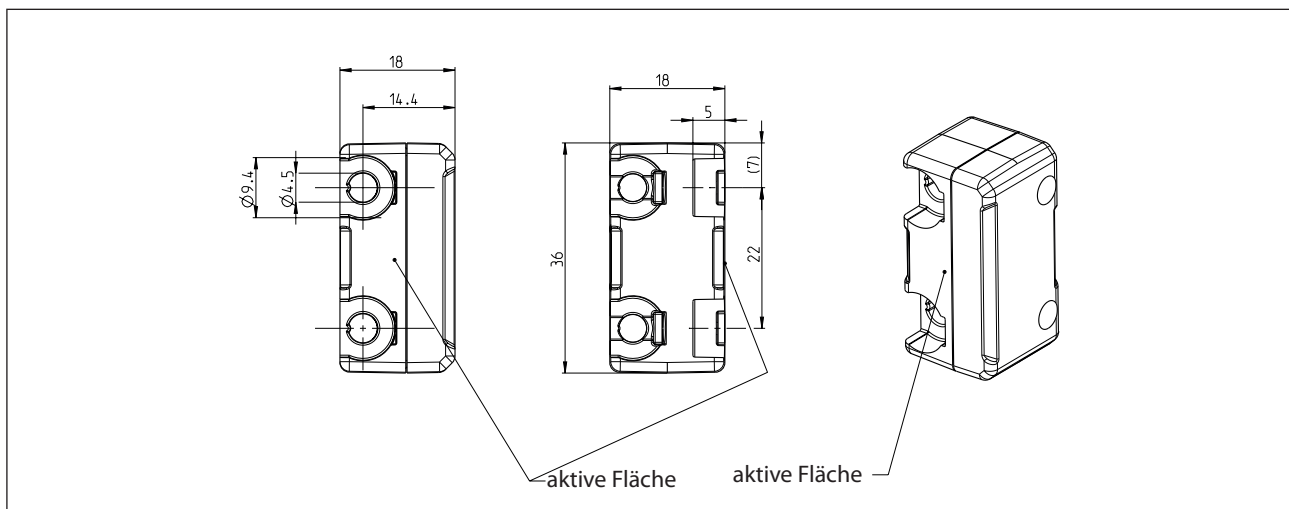

Sicherheitsschalter Baureihe SRF

Typbezeichnung **SRF-0-R18**

Artikelnummer **6075687144**

Schaltabstand (Nur in Verbindung mit SRF der BERNSTEIN AG.)

		min.	typ.	max.
Bemessungsschaltabstand	S_n		13 mm	
Gesicherter Schaltabstand – Ein	S_{so}	10 mm		
Hysterese	H		2 mm	
Gesicherter Schaltabstand – Aus	S_{ar}			25 mm

Elektrische Daten

Transponderfrequenz		125 kHz
Wiederholgenauigkeit	R	0,1 x S_n

Mechanische Daten

Gehäuse	PA 66 + PA6, rot
Befestigung	2 Durchgangslöcher Ø 4,5 (für M4 Schrauben)
Schocken und Schwingen	gemäß EN IEC 60947-5-2
Umgebungstemperatur	-25°C - +70°C
Lagertemperatur	-25°C - +70°C
Maximale Luftfeuchte	93 % bei 40 °C ohne Betauung
Aufstellungshöhe	≤ 4000 m NHN
Schutzart	IP69