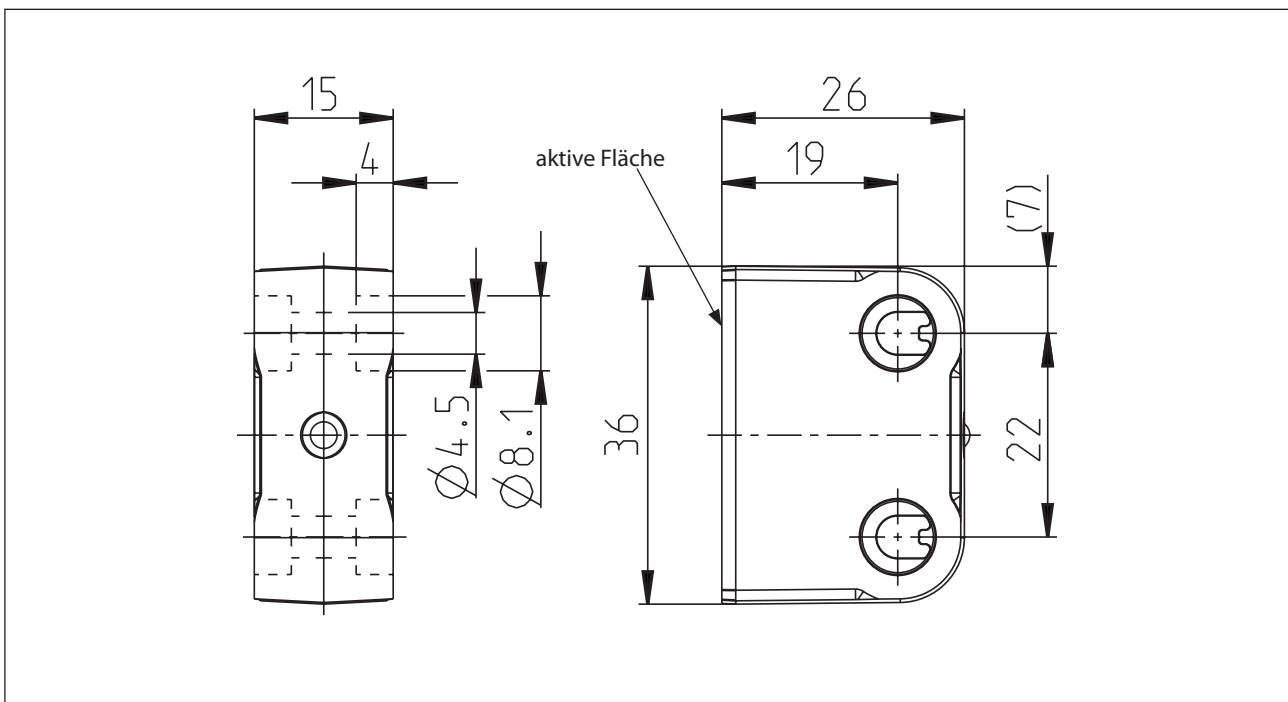

Sicherheitsschalter
Baureihe SRF

Typbezeichnung **SRF-0**

Artikelnummer **6075687078**

Schaltabstand (Nur in Verbindung mit SRF der BERNSTEIN AG.)

		min.	typ.	max.
Bemessungsschaltabstand	S_n		13 mm	
Gesicherter Schaltabstand – Ein	S_{ao}	10 mm		
Hysterese	H		2 mm	
Gesicherter Schaltabstand – Aus	S_{ar}			25 mm

Elektrische Daten

Transponderfrequenz		125 kHz
Wiederholgenauigkeit	R	$0,1 \times S_n$

Mechanische Daten	
Gehäuse	PA 66 + PA6, rot
Befestigung	2 Durchgangslöcher Ø 4,5 (für M4 Schrauben)
Schocken und Schwingen	gemäß EN IEC 60947-5-2
Umgebungstemperatur	-25°C - +70°C
Lagertemperatur	-25°C - +70°C
Maximale Luftfeuchte	93 % bei 40 °C ohne Betauung
Aufstellungshöhe	≤ 4000 m NHN
Schutzart	IP69
Schutzklasse nach EN IEC 61558	III