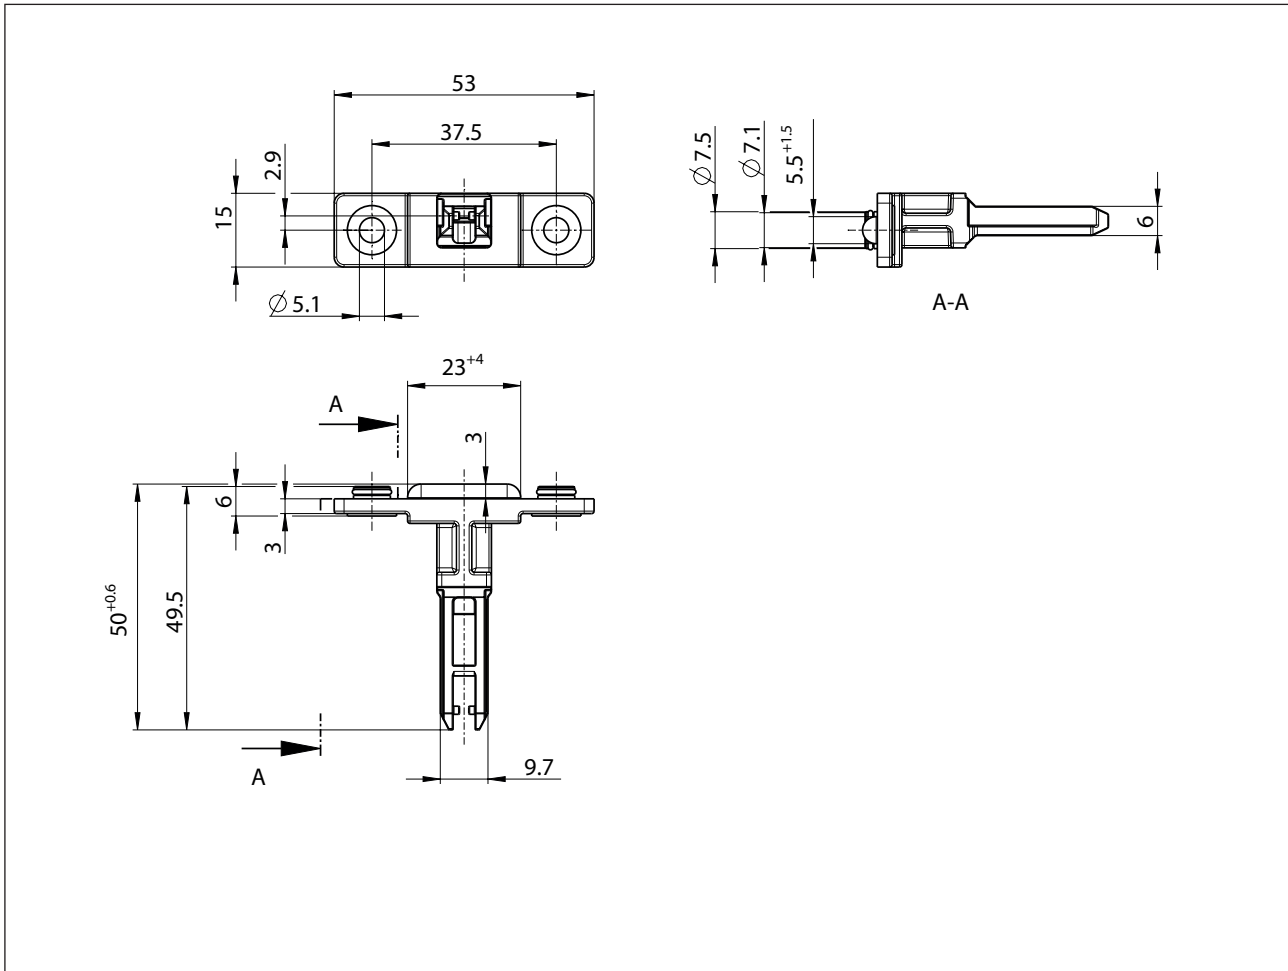

Betätiger

Baureihe für Sicherheitsschalter SLC

Typbezeichnung **ACC-2**

Artikelnummer **3911742514**

Mechanische Daten

Betätiger	Edelstahl (Niro)
Schaum	PU
Buchse	Edelstahl (Niro)
O-Ringe	CR
Mindestbetätigungsradius	R_{min} 600 mm