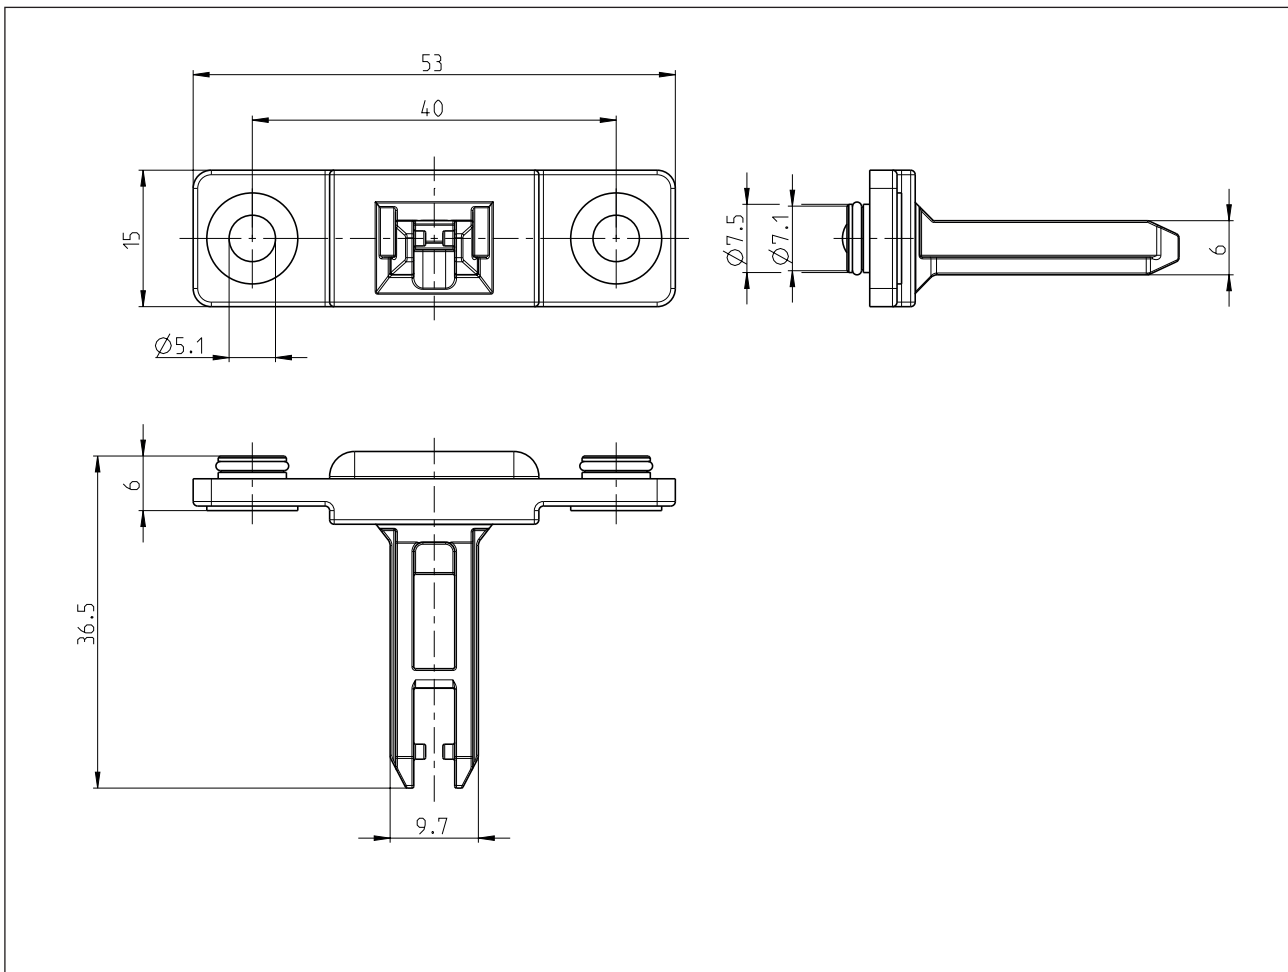

Betätiger

Baureihe für Sicherheitsschalter SLC

Typbezeichnung **ACC-1**

Artikelnummer **3911742392**

Mechanische Daten

Betätiger	Edelstahl (Niro)
Schaum	PU
Buchse	Edelstahl (Niro)
Mindestbetätigungsradius	R_{min} 600 mm