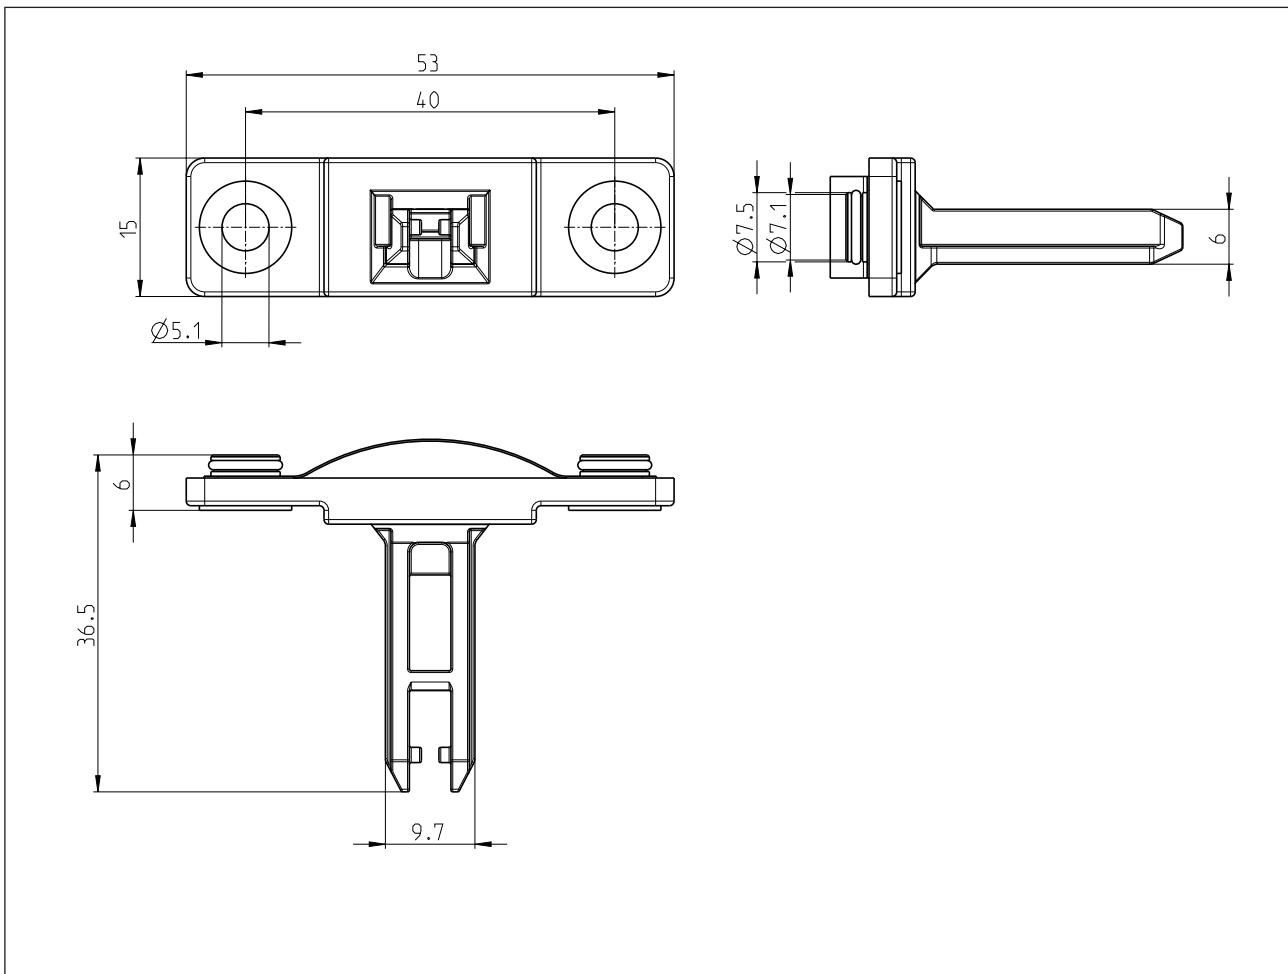

Betätiger

Baureihe für Sicherheitsschalter SLC

Typbezeichnung **ACC-1**

Artikelnummer **3911742392**

Mechanische Daten

Betätiger	Edelstahl (Niro)
Blattfeder	Federstahl
Buchse	Edelstahl (Niro)
O-Ringe	CR
Mindestbetätigungsradius	R_{min} 600 mm