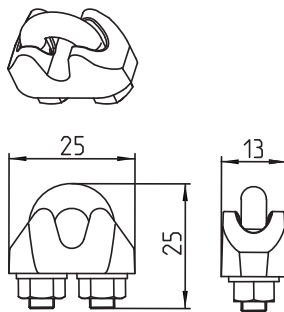

## Seilzugschalter

Zubehör für Seilzugschalter

Typbezeichnung **DRAHTSEILKLEMME N5**

Artikelnummer **2690741002**

### Mechanische Daten

|           |  |
|-----------|--|
| Nenngröße | 5 nach DIN 1142 (01/82) bzw. nach DIN EN 13411-5 |
| Werkstoff | GTW/Stahl  |
| Überzug   | gelb chromatiert                                 |