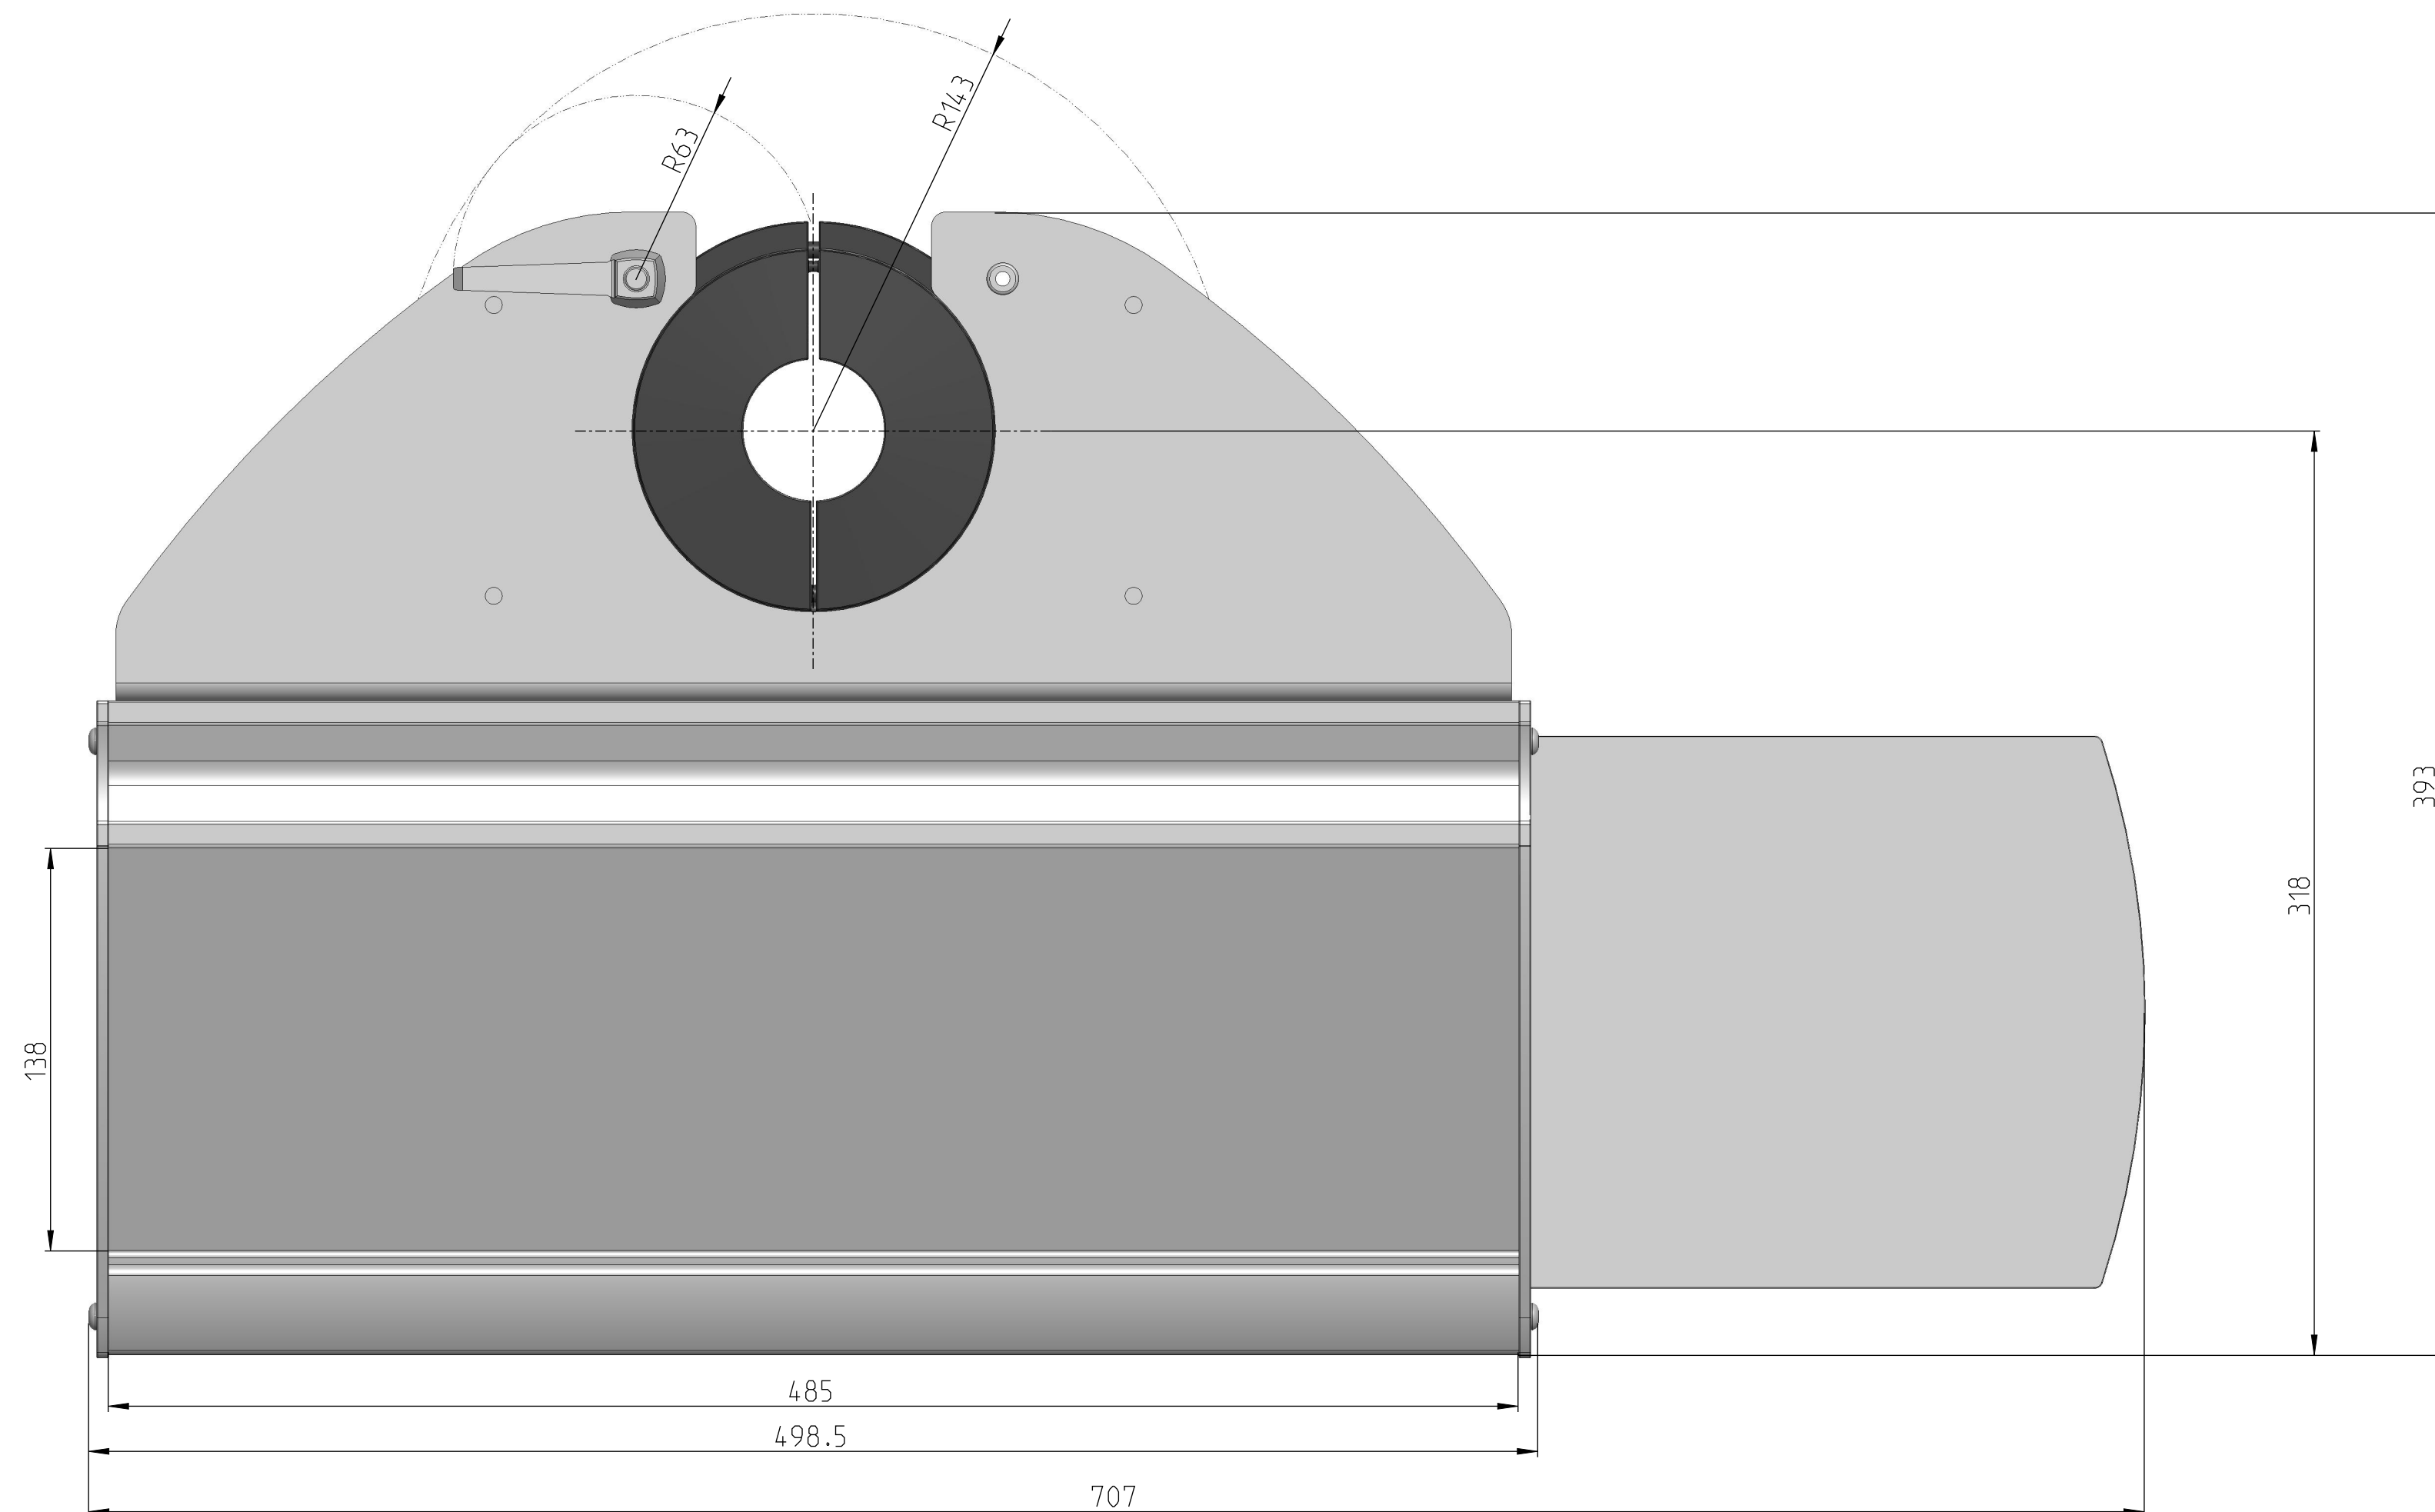

A-A

9806000111
 ERGO.SLIDE3
 Tastaturablage CS-4000neXt
 für CS-480 B.flex Tragsystem
 Erstellt: 07.10.2020
 S.Hoppe