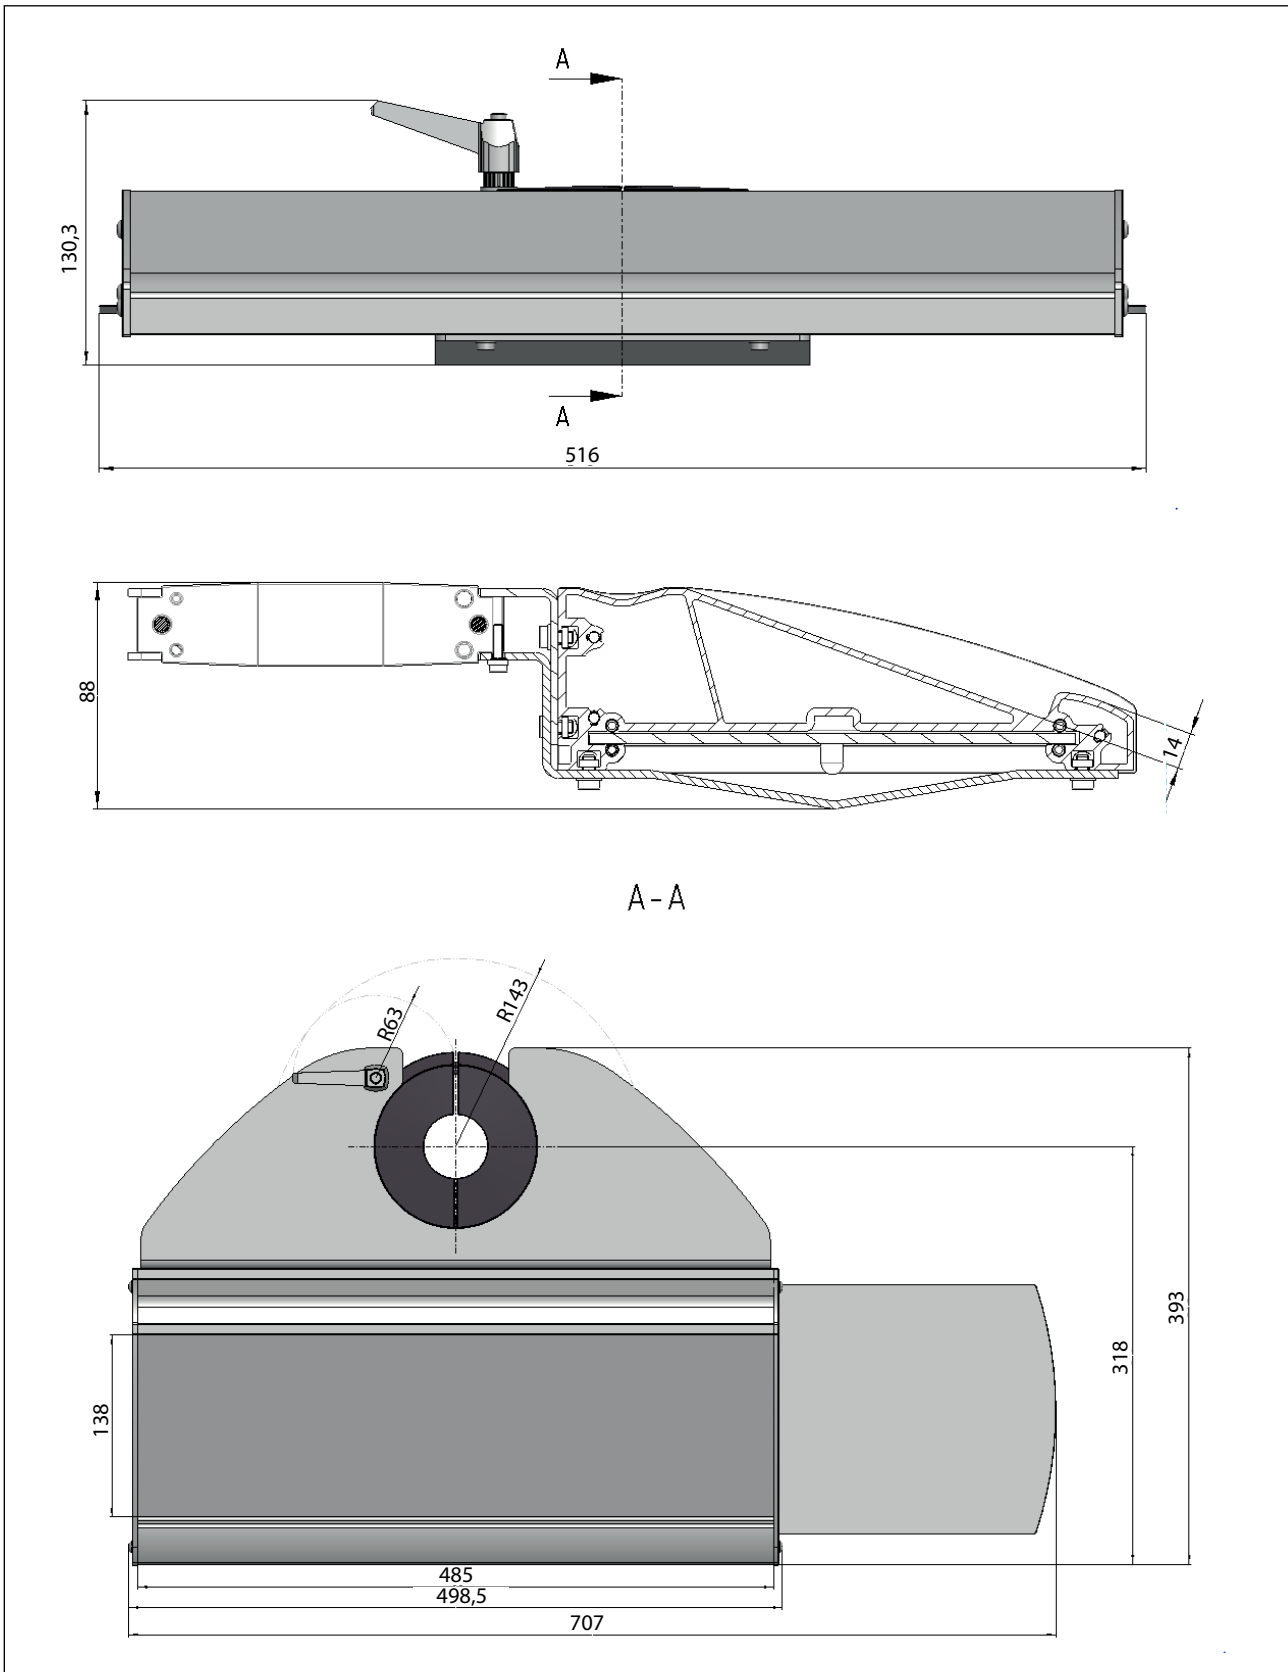

Typ **ERGO.SLIDE3 CS-4000neXt Ablage (für Tragsystem CS-480 B.flex)**

9806000111

Komponente-Pictogramm

ERGO.SLIDE3 CS-4000neXt Ablage
 Art.-Nr.:9806000111
 RAL 9006

Eigenschaftstabelle			
Angabe	Wert	nach Norm	Bemerkung
Allgemeine Angaben:			
Gewicht	~ 9 kg		
Außenmaße (mm)	B xH x T		
Mouspad eingeschoben	516 x 393 x 88		
Mouspad ausgezogen	707 x 393 x 88		
Schutzgrade	keine		
Schutzklasse	keine		
Temperaturbereich	0°C bis +70°C		
Werkstoffe			
Tastaturablage:			
Blechteile	Stahl gepulvert		
Profil	Aluminium		
Rohrklemme	PA6 GF30		
Oberfläche / Farbe			
Tastaturablage:			
Blechteile	gepulvert RAL9006		
Profil	natur eloxiert		
Rohrklemme	schwarz		