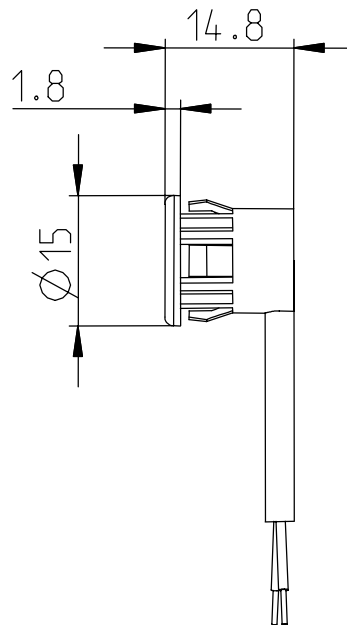

Baureihe OZ13

Typbezeichnung **OZ13SE-DOOS-06.0-5X**

Artikelnummer **665100002**

Mechanische Daten

Gehäuse	PA 66, schwarz
Lichtaustritt	PA 12, schwarz
Anschlussart	Kabel 2 x 0,14mm ² x 5m ±5%, PVC-Mantel, schwarz

Bemerkung

Zu verwenden mit: 6613199001
Gehäuse ausgelegt für Montageloch $\varnothing 13$ mm.

Dieses Dokument wird nicht Vertragsgrundlage; die darin enthaltenen Angaben stellen keine Beschreibungen zu erwartender Beschaffenheiten dar, so dass eine Sachmängelhaftung wegen eventueller Abweichungen der tatsächlichen von der hier beschriebenen Beschaffenheit ausgeschlossen ist. Änderungen bleiben vorbehalten.