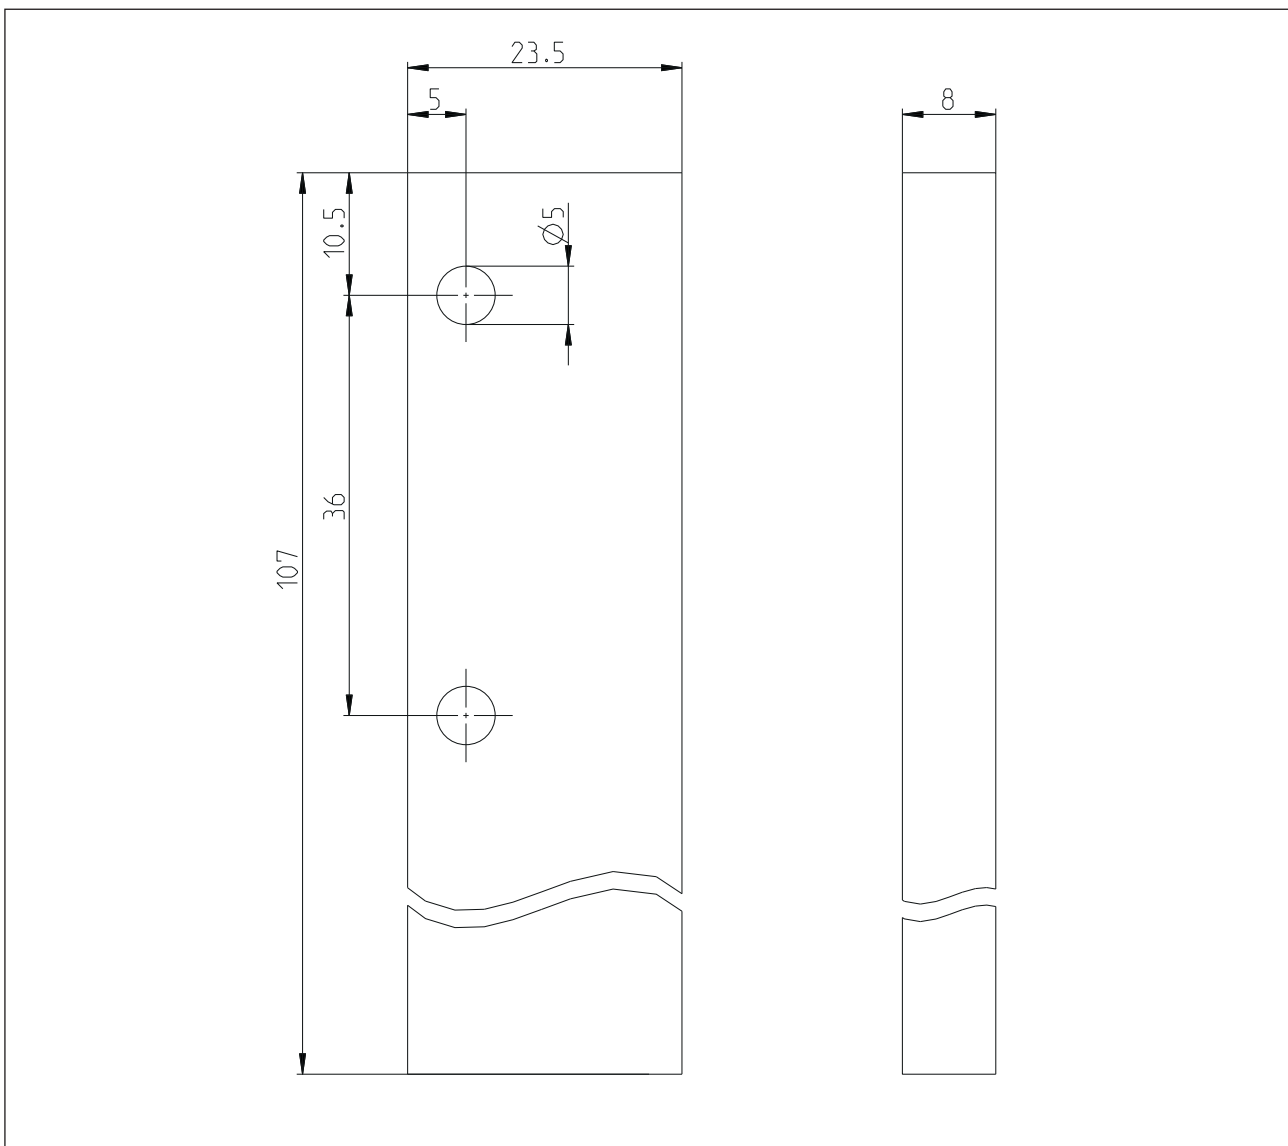

Sicherheitsschalter
Baureihe CSMS

Typbezeichnung **CSMS DISTANZSTÜCK LG 8MM**

Artikelnummer **6075989044**

Mechanische Daten

Werkstoff **PMMA**