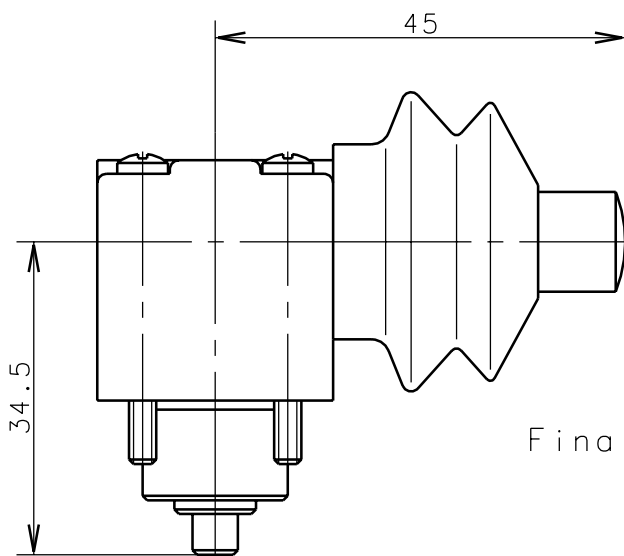

Bernstein

Bernstein AG
Postfach 1164
D-32437 Porta Westfalica

Technical data sheet

WK-E-Einr.ENM

391.843.0680

Schutzvermerk nach DIN 34 beachten
Copyright reserved

02.05.2001

Neutral position

Final position