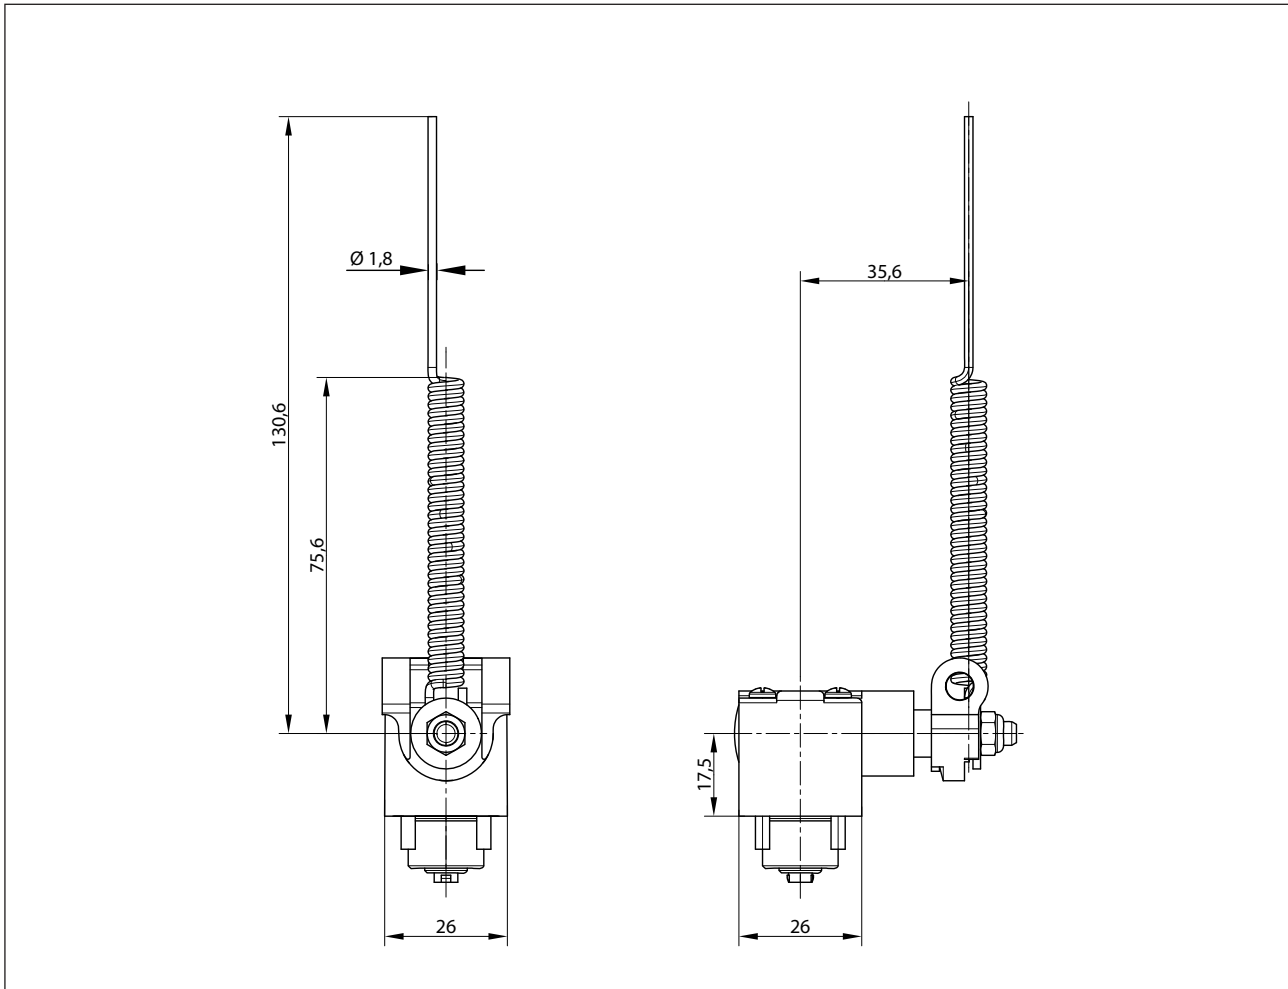

Betätiger
Baureihe ENM

Typbezeichnung **AF-E-EINR.ENM**

Artikelnummer **3918390732**

Mechanische Daten

Achshebelgehäuse	Zinkdruckguss
Feder	Federdraht