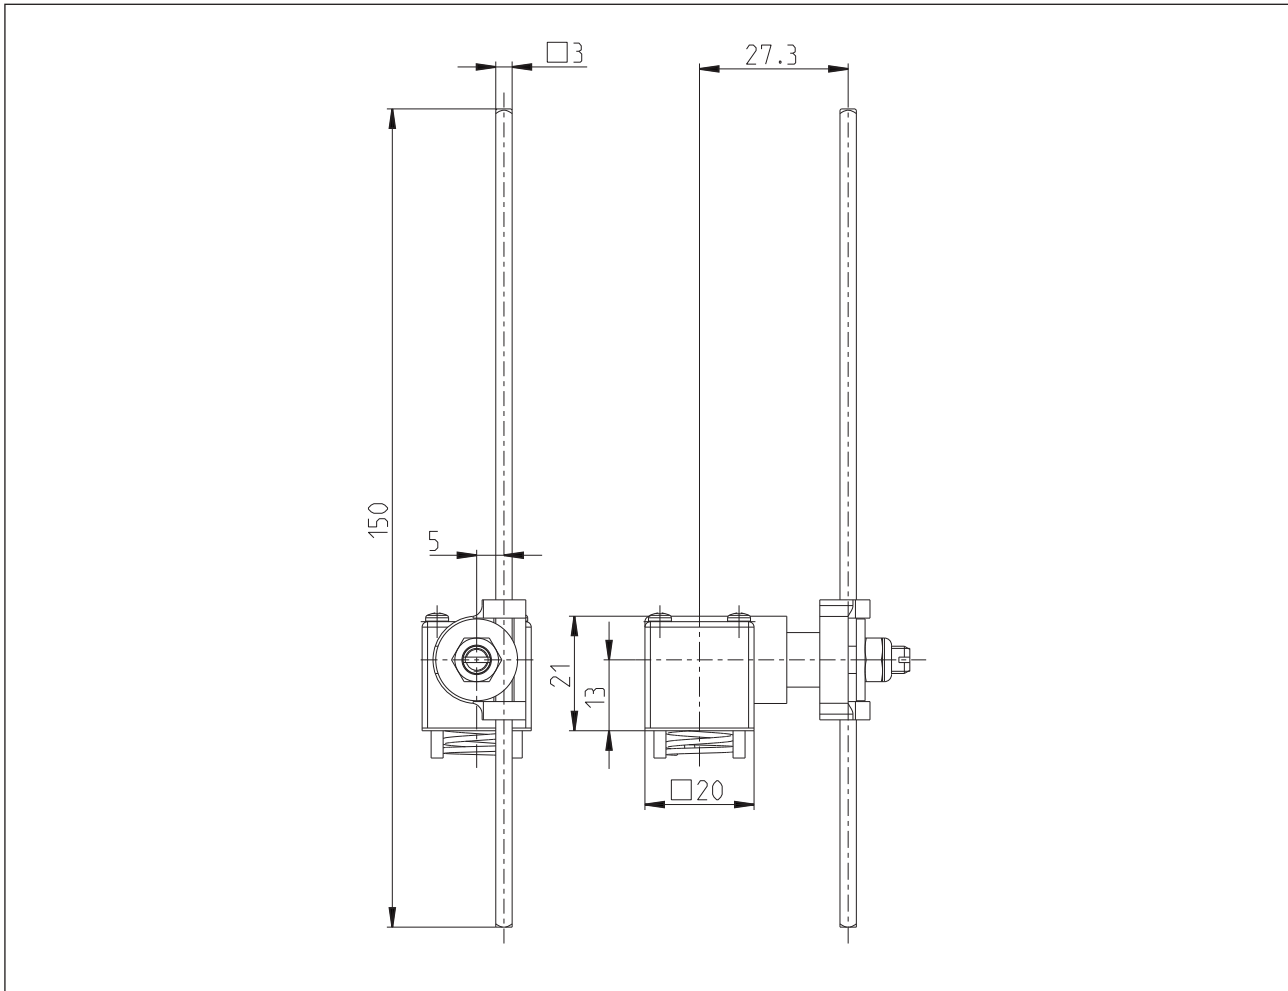

Betätiger
Baureihe I88

Typbezeichnung **AD-E-EINR.I88**

Artikelnummer **3918372325**

Mechanische Daten

Achshebelgehäuse	PBT + ASA
AD-Stange	Stahl