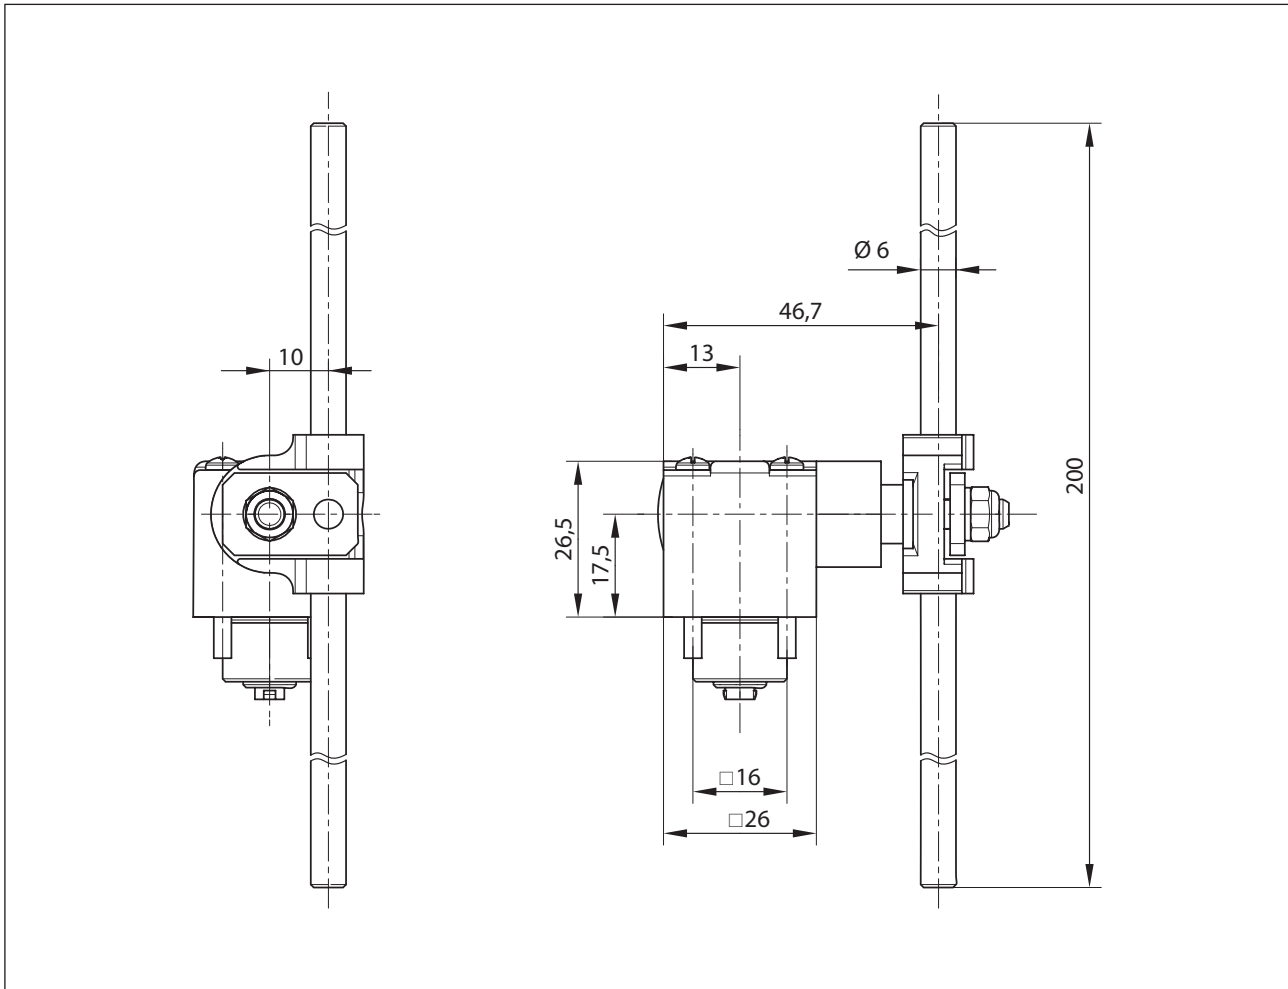

Betätiger
Baureihe ENM

Typbezeichnung **AD-E-EINR.ENM**

Artikelnummer **3918370731**

Mechanische Daten

Gehäuse	GD-Zn
Achshebel, Draht	Aluminium