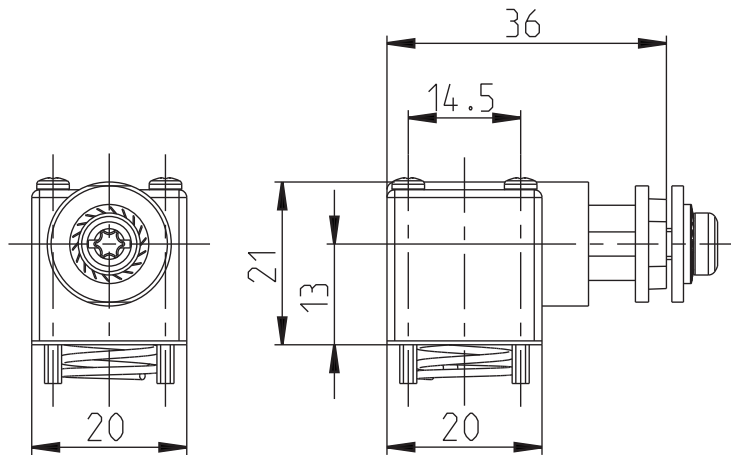

Betätiger
Baureihe I88

Typbezeichnung **AHS-E-EINR.I88**

Artikelnummer **3918352355**

Mechanische Daten

Achshebelgehäuse

Thermoplast