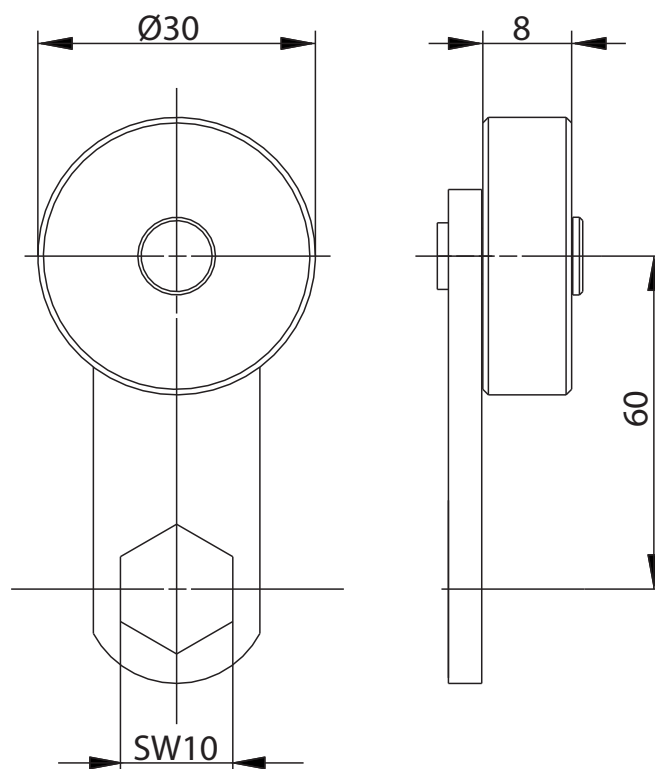

Betätiger
Baureihe ENM

Typbezeichnung **AHS-E-HEB.EN GER60 KU30**

Artikelnummer **3918352350**

Mechanische Daten

Hebel	Stahl
Rolle	Thermoplast