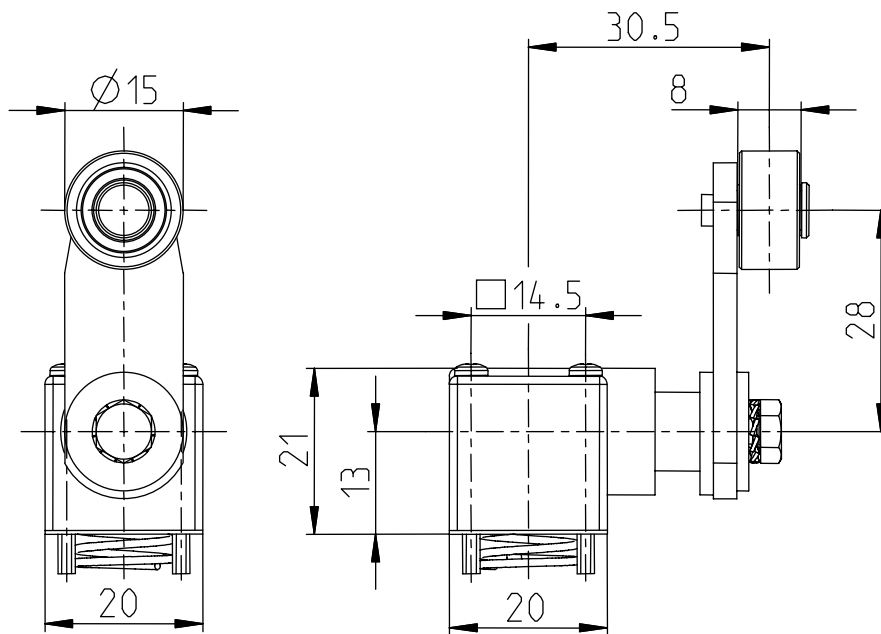

Betätiger, Achshebel

Typbezeichnung **AHS-E-EINR.I88GER28KU15E**

Artikelnummer **3918351926**

Mechanische Daten

Achshebelgehäuse

Thermoplast

Hebel

Stahl