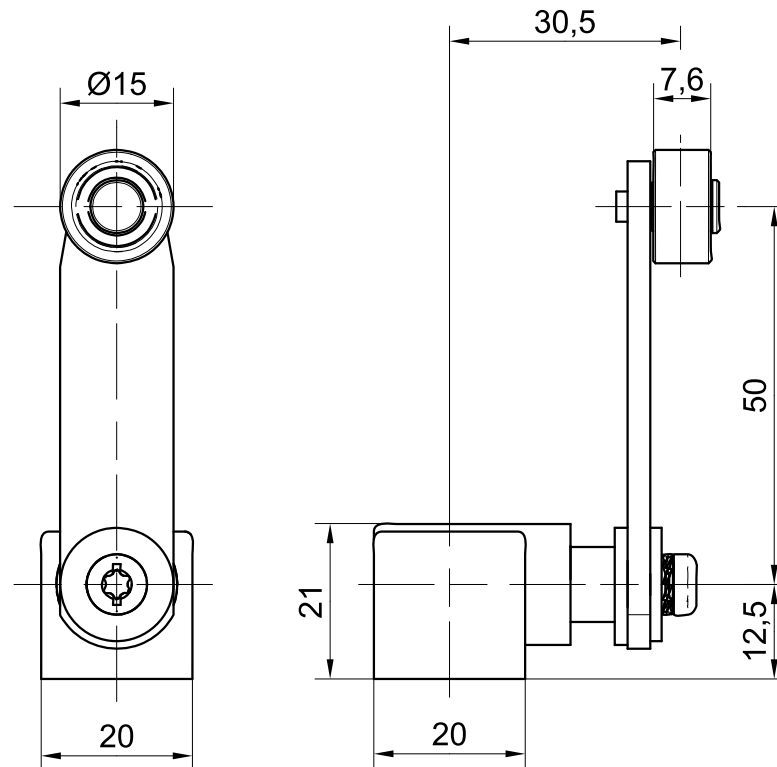

**Betätiger, Achshebel**

Typbezeichnung **AHS-EINR.I GER50 KU15**

Artikelnummer **3918351679**

**Mechanische Daten**

Achshebelgehäuse

Thermoplast

Hebel

Stahl