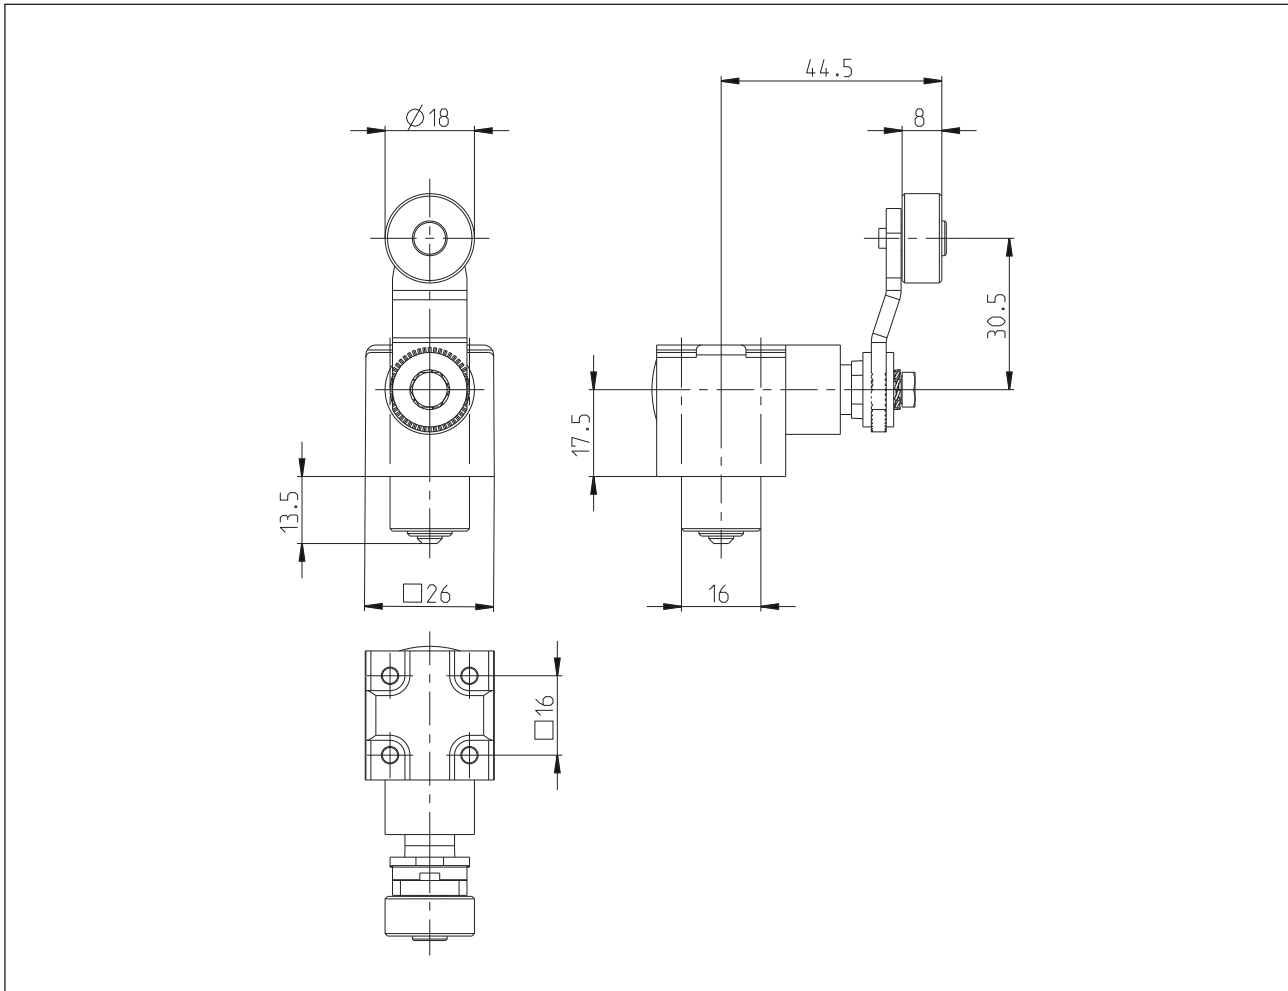

Betätiger
Baureihe EX EN

Typbezeichnung **LAHST-V-E-EINR.EX EN**

Artikelnummer **3918351168**

Mechanische Daten

Achshebelgehäuse	GD-Zn
Hebel	Stahl
Rolle	Stahl