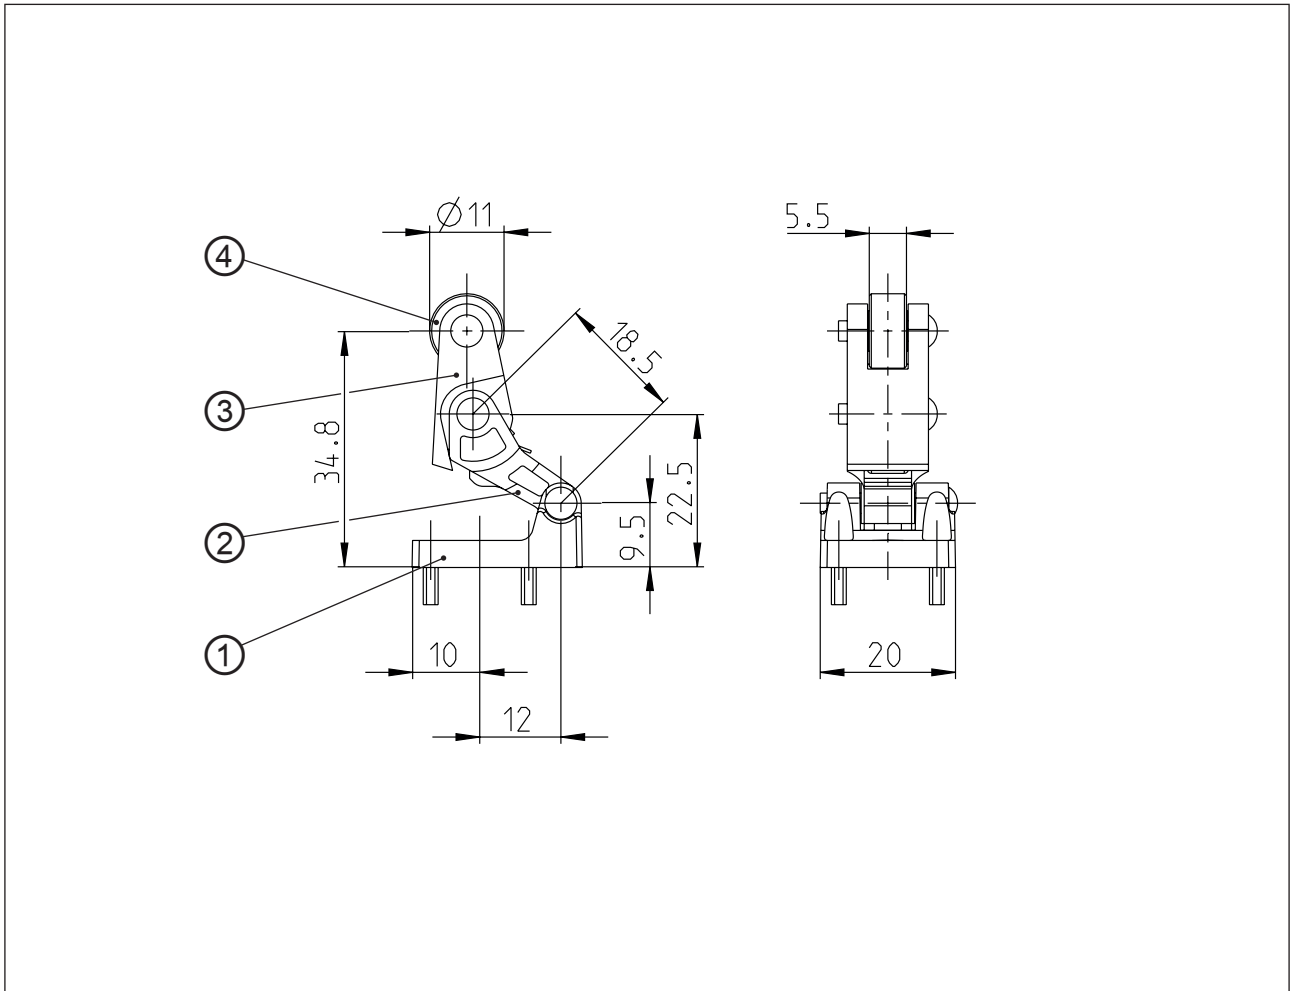

**Actuator**  
Series I

Description **KG-E-EINR.I KU11**

Article number **3918281551**

**Mechanical data**

① Bearing bracket	PA66
② Lever	PA66
③ Toggle lever	PPO
④ Roller	PA66