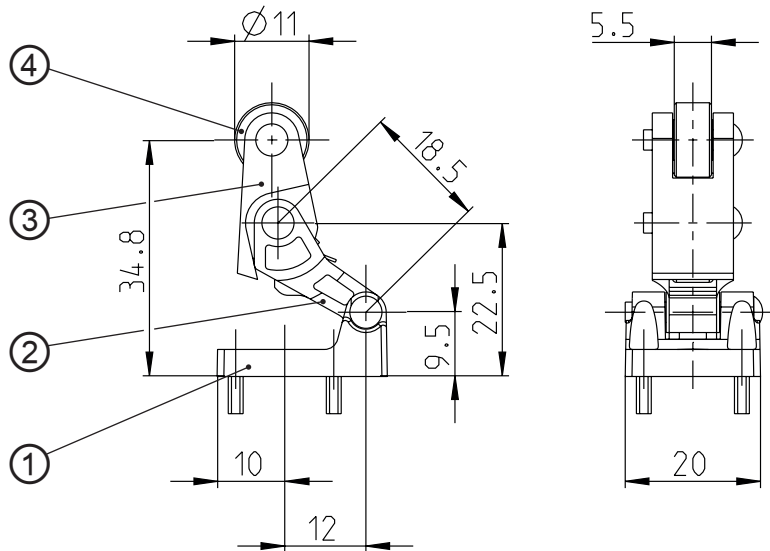

**Betätiger**  
Baureihe I

Typbezeichnung **KG-E-EINR.I KU11**

Artikelnummer **3918281551**

**Mechanische Daten**

① Lagerbock	PA66
② Hebel	PA66
③ Kipphebel	PPO
④ Rolle	PA66