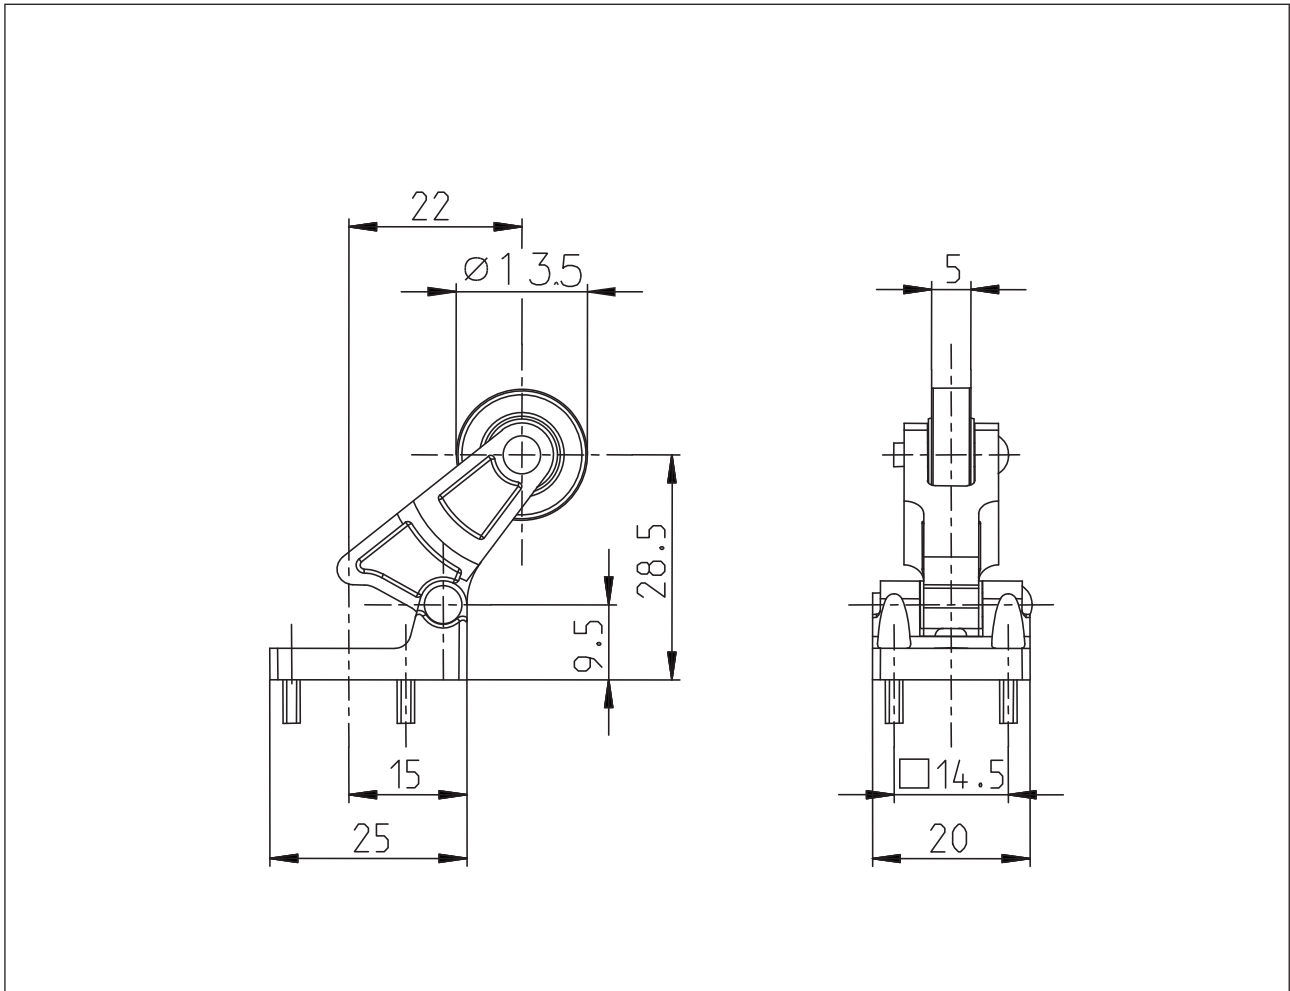

Betätiger
Baureihe I88

Typbezeichnung **KN-E-EINR.I88 KU13.5**

Artikelnummer **3918252308**

Mechanische Daten

Lagerbock	Thermoplast
Hebel	Thermoplast
Rolle	Thermoplast