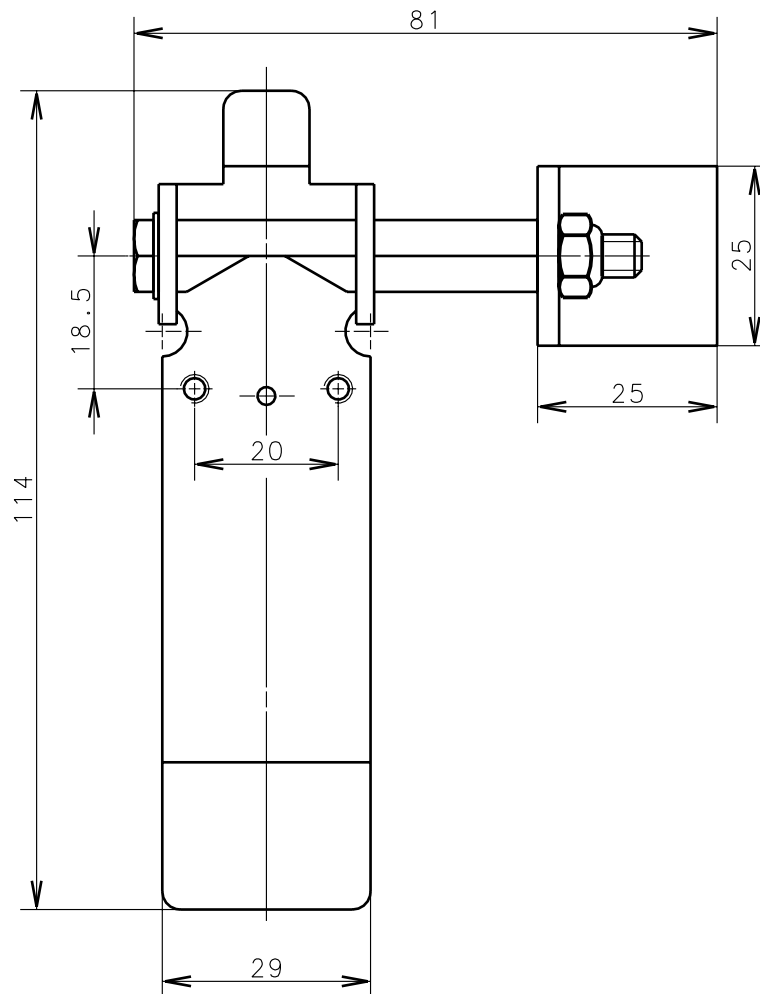

Bernstein

Bernstein AG
Postfach 1164
D-32437 Porta Westfalica

Technisches Datenblatt

Betätigungsblech

391.800.1950

Schutzvermerk nach DIN 34 beachten
Copyright reserved

21.07.98