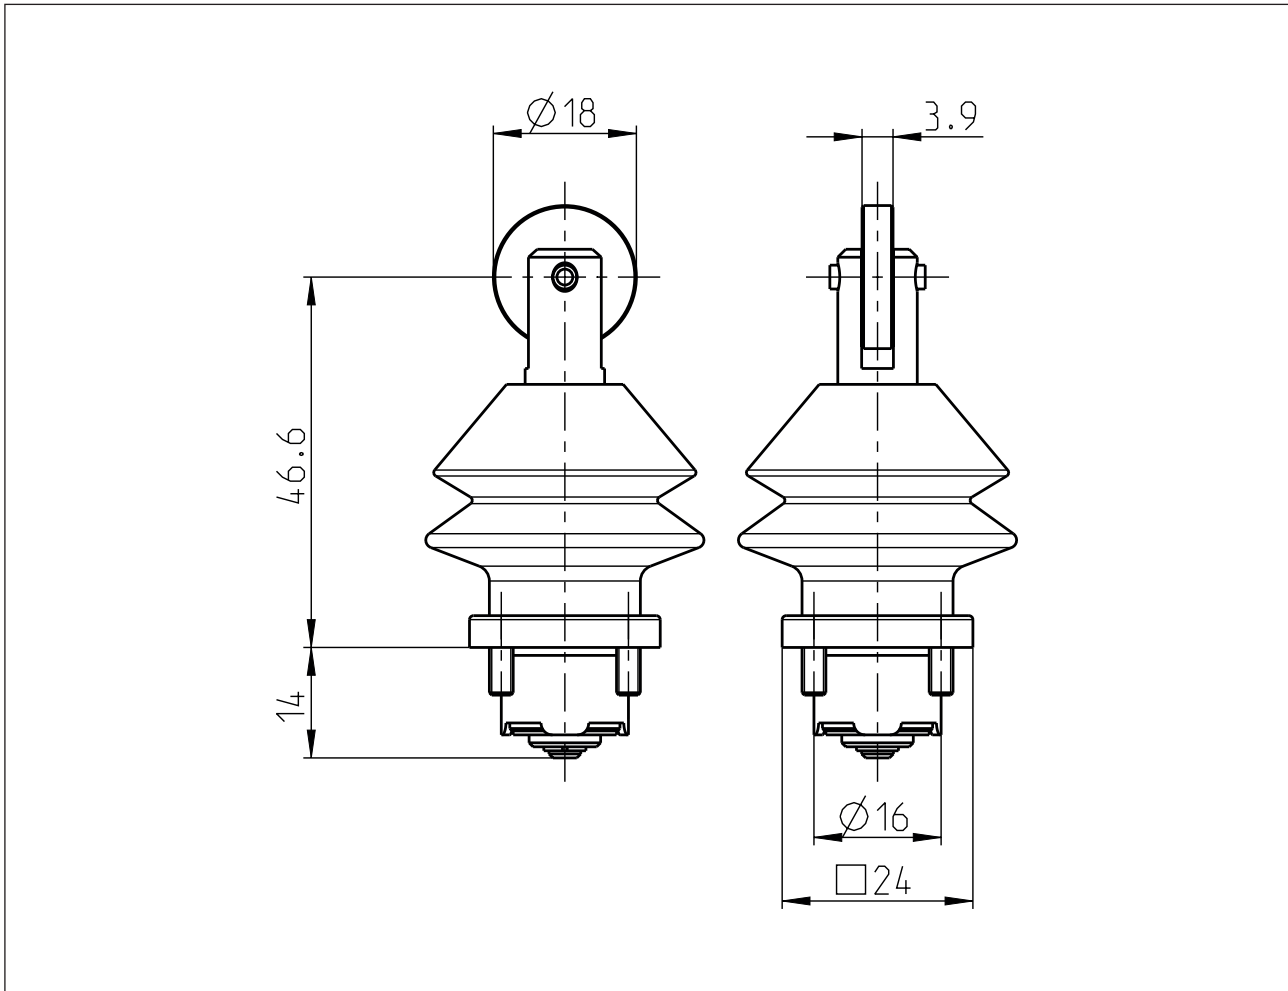

Betätiger
Baureihe SN2

Typbezeichnung **RW-E-EINR. SN2**

Artikelnummer **3913680435**

Mechanische Daten	
Rolle	Edelstahl
Rollenbolzen	Edelstahl
Schrauben	Edelstahl

Bemerkungen
Schrauben (4x) und O-Ring (1x) beigelegt.