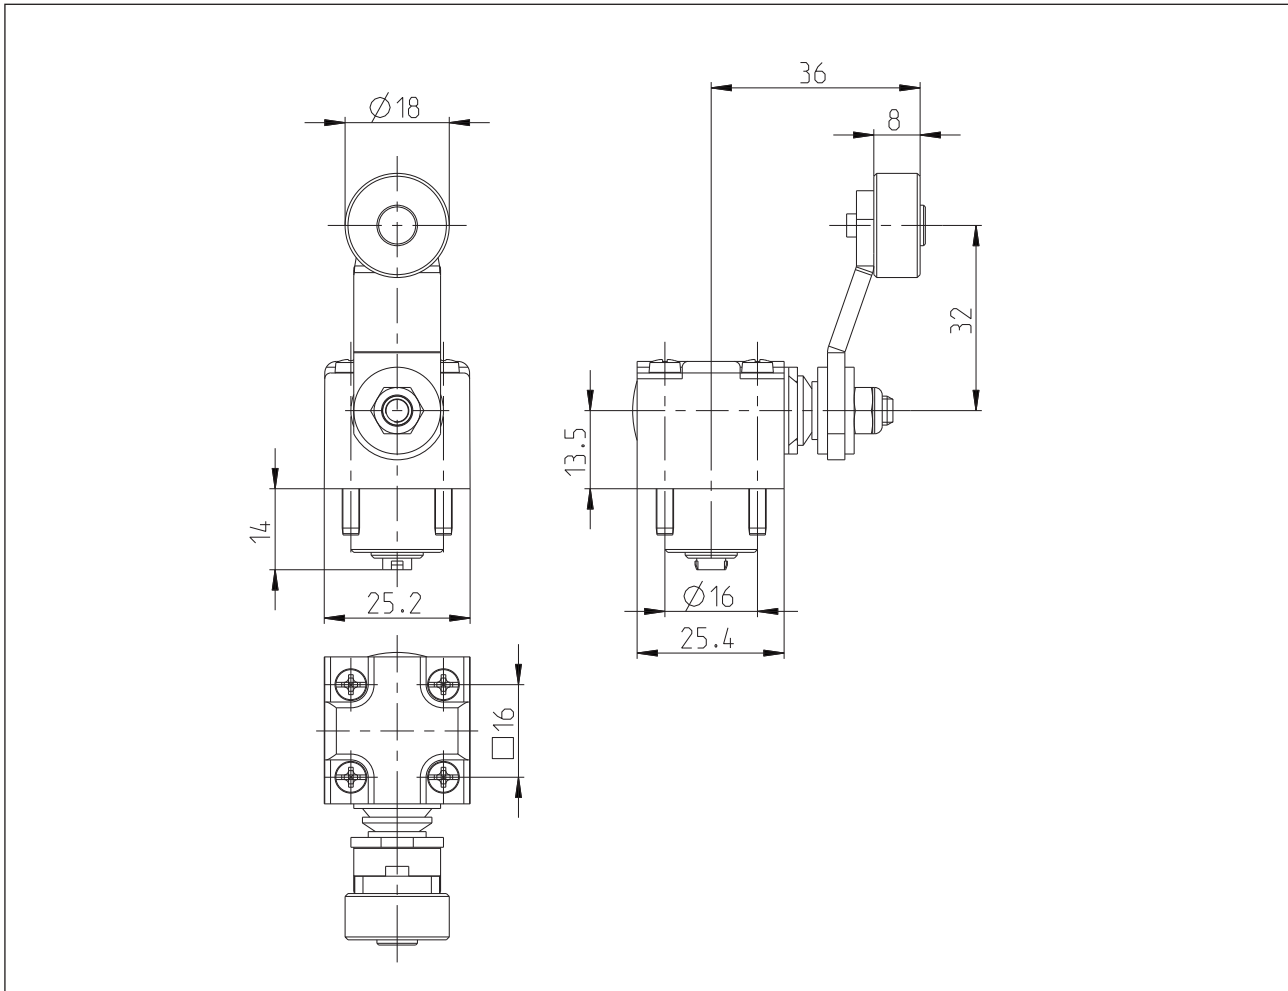

Betätiger
Baureihe GC

Typbezeichnung **AHS-E-EINR.GC V8 VS**

Artikelnummer **3912351790**

Mechanische Daten

Lagerbock	GD-Zn
Hebel	Stahl
Rolle	Stahl