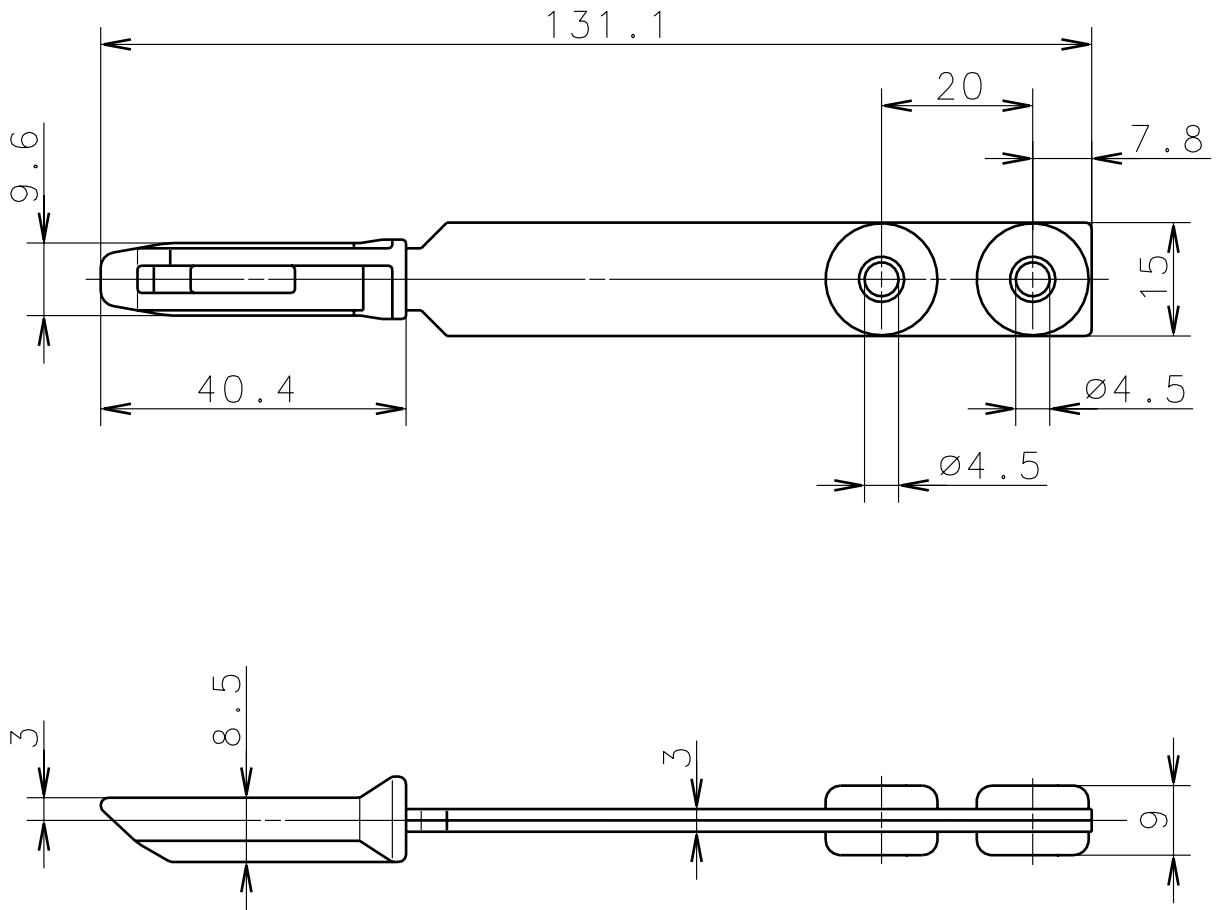

Bernstein

Bernstein AG
Postfach 1164
D-32437 Porta Westfalica

Technical data sheet

VTU-Bet.lang kpl.

391.170.2152

Schutzvermerk nach DIN 34 beachten
Copyright reserved

29.07.2002

MODEL SI-QM-SSAXL
P/N 67693