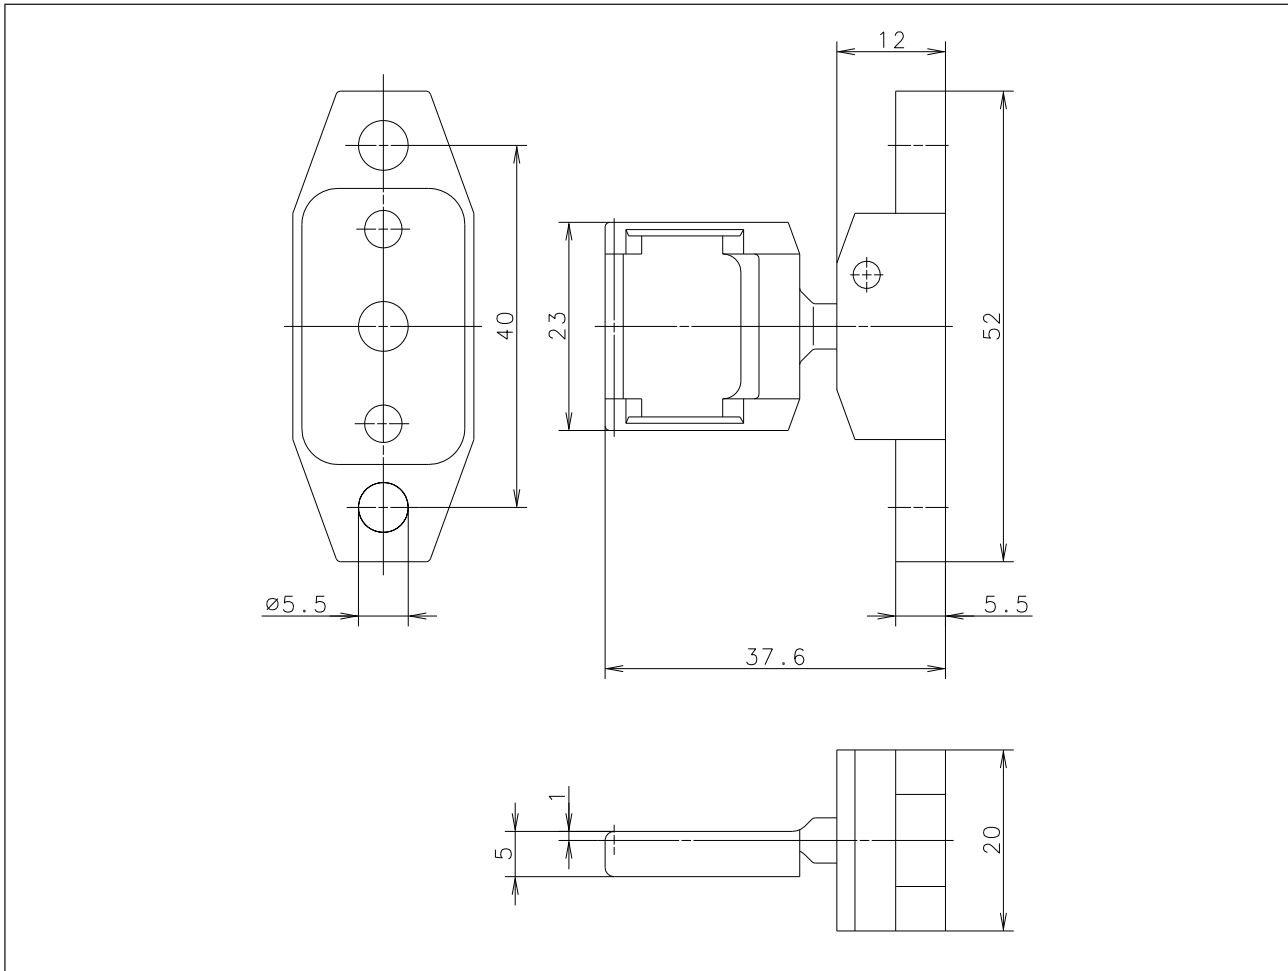

## Betätiger

### Baureihe für Sicherheitsschalter SK

Typbezeichnung **SK-BETÄTIGER MRU KPL.**

Artikelnummer **3911452387**

#### Mechanische Daten

Betätiger	Edelstahl (Niro)
Mindestbetätigungsradius	$R_{min}$ 50 mm