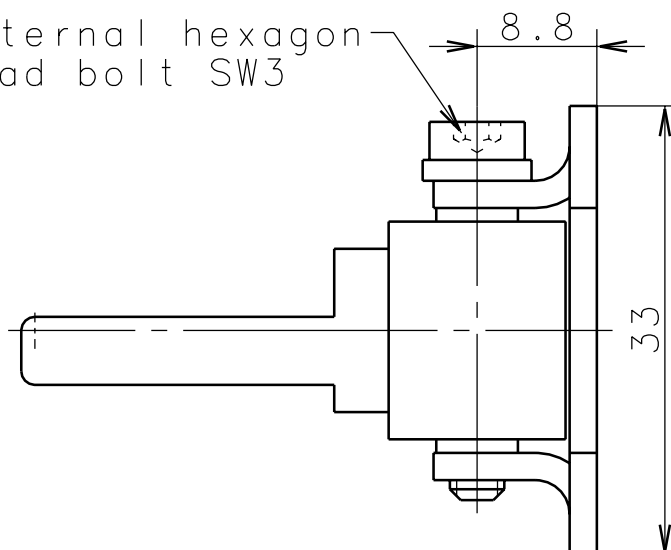

# Technical data sheet

SK-Betätiger MRV

391.145.1987

Internal hexagon  
head bolt SW3

Schutzvermerk nach DIN 34 beachten  
Copyright reserved

31.05.2000