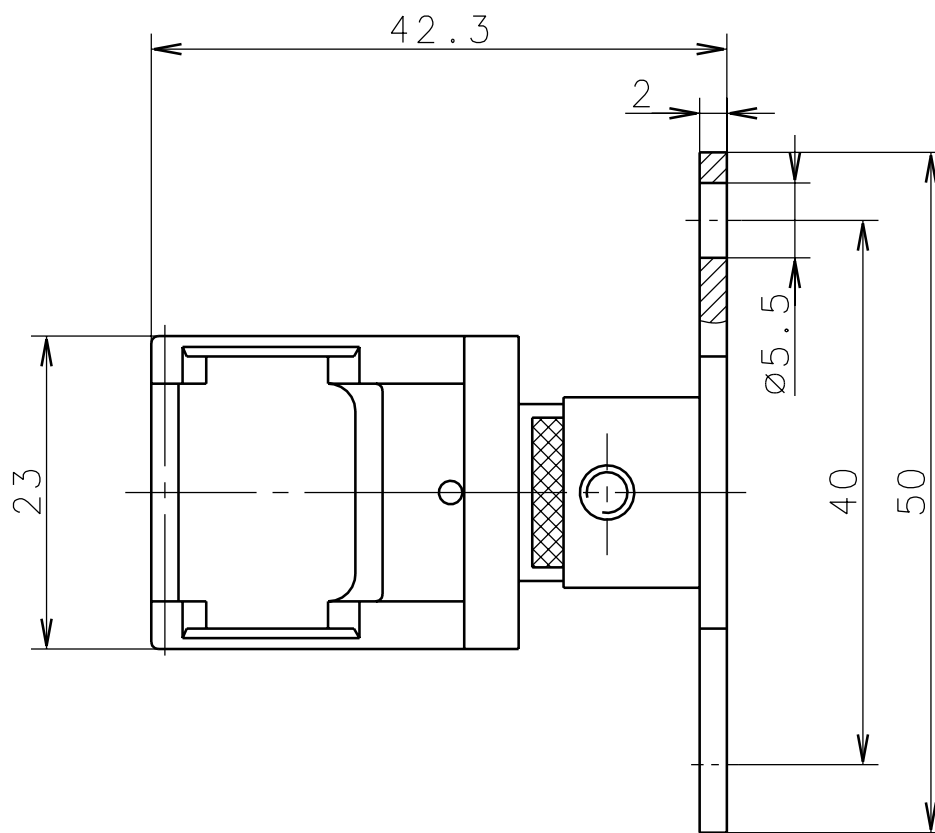

# Technical data sheet

SK-Betätiger MRV

391.145.1987

Internal hexagon  
head bolt SW3

Schutzvermerk nach DIN 34 beachten  
Copyright reserved

31.05.2000