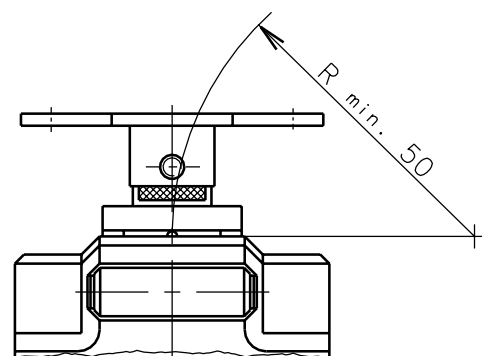

# Technical data sheet

SK-Betätiger MRV

391.145.1987

Internal hexagon  
head bolt SW3

Schutzvermerk nach DIN 34 beachten  
Copyright reserved

31.05.2000