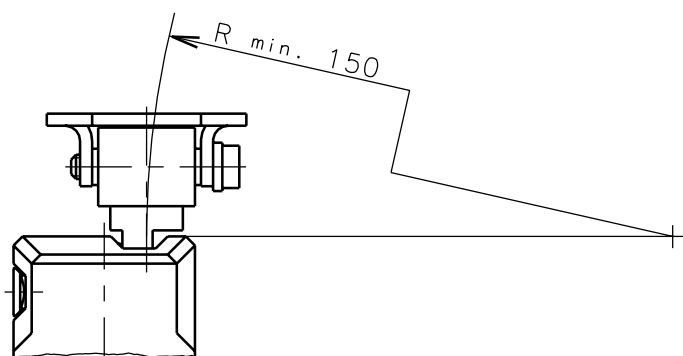

# Technical data sheet

SK-Betätiger MRV

391.145.1987

Internal hexagon  
head bolt SW3

Schutzvermerk nach DIN 34 beachten  
Copyright reserved

31.05.2000