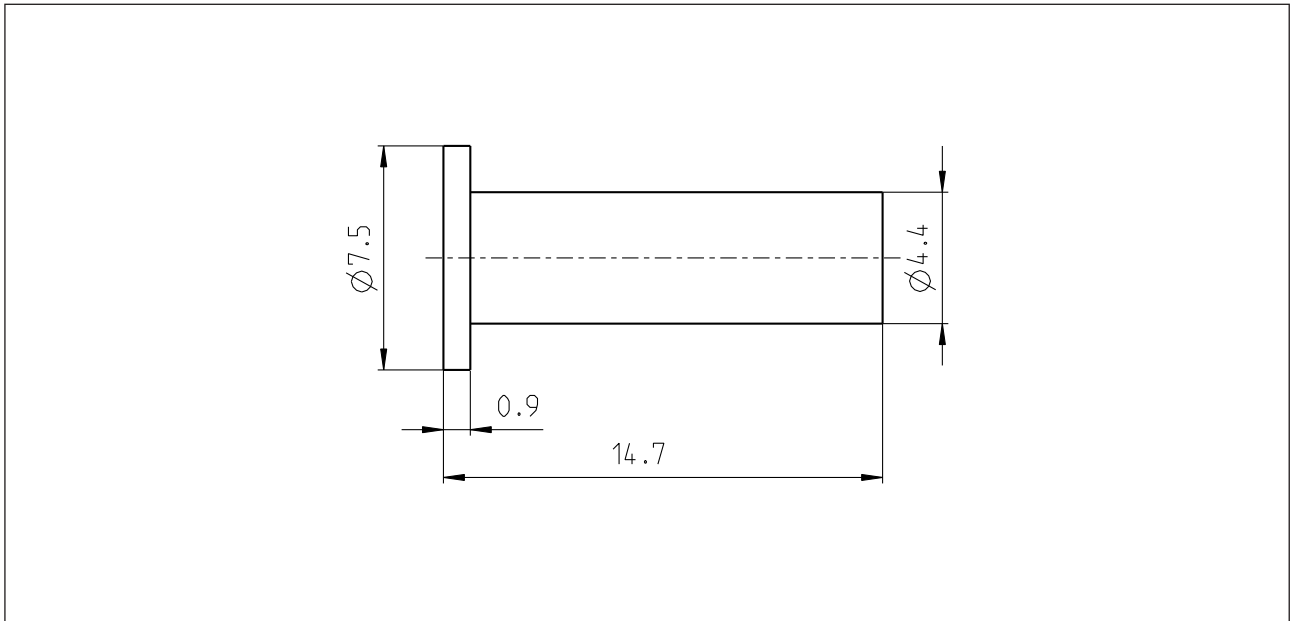

Zubehör
Baureihe C74

Typbezeichnung **ZW-STÖSSEL 7,5/4,4X14,7H**

Artikelnummer **3515900125**

Mechanische Daten

Material PA6.6