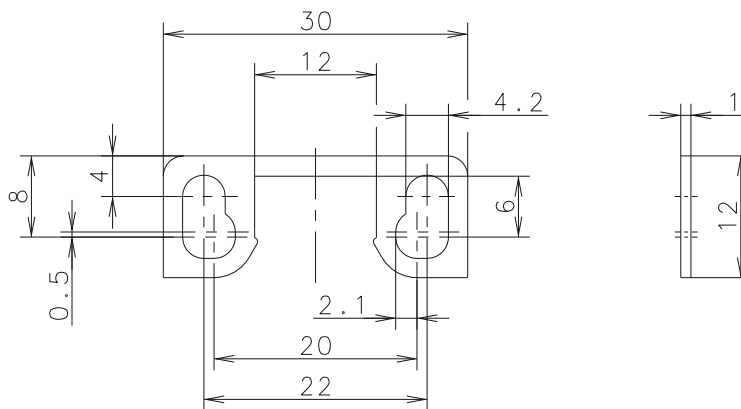

Befestigungsauflage
Baureihe I88

Typbezeichnung **BEF.-AUFLAGE I88**

Artikelnummer **3191871157**

Mechanische Daten

Material Niro 1.403