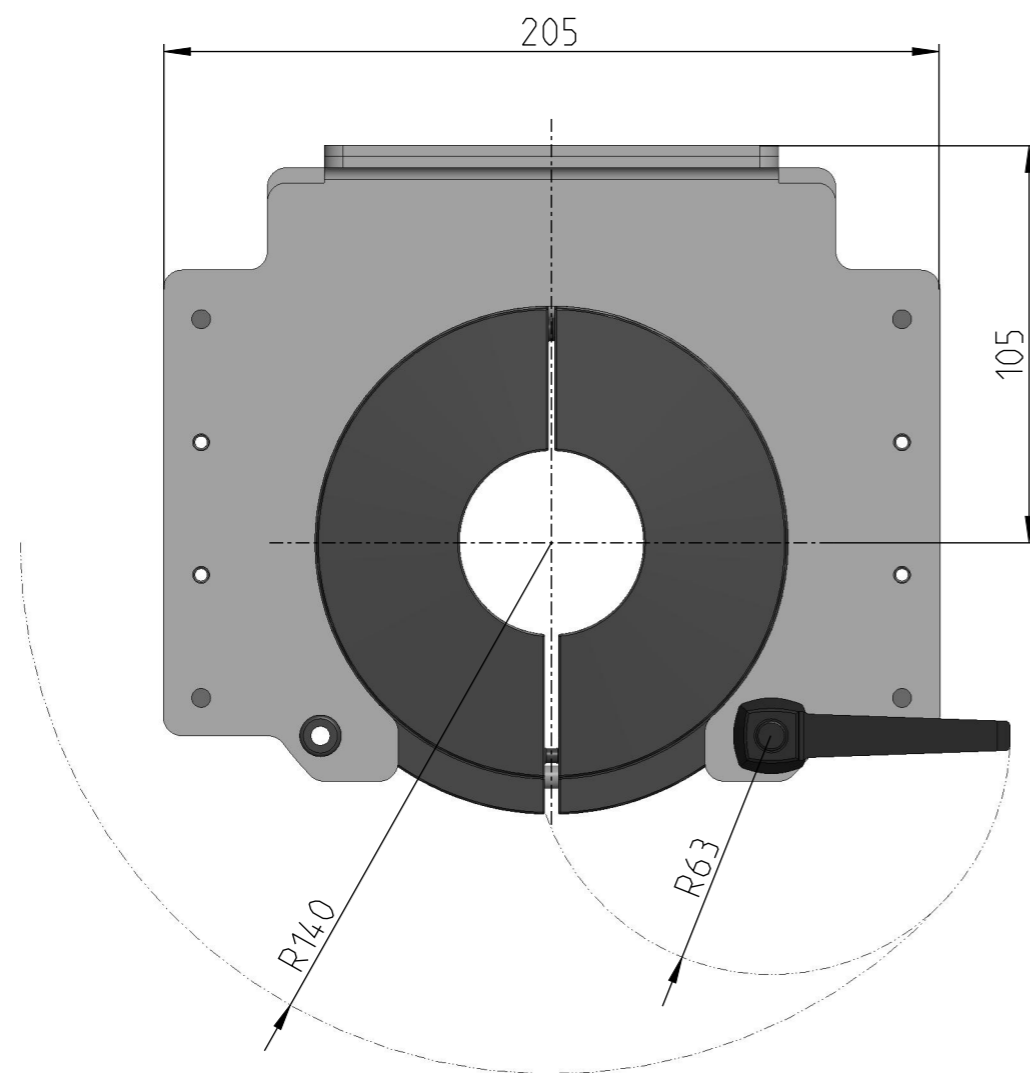

A-A

9806000140
 ERGO.SLIDE3
 IPC-Anbindung für
 Tragsystem CS-480 B.flex
 Erstellt: 08.10.2020
 S.Hoppe